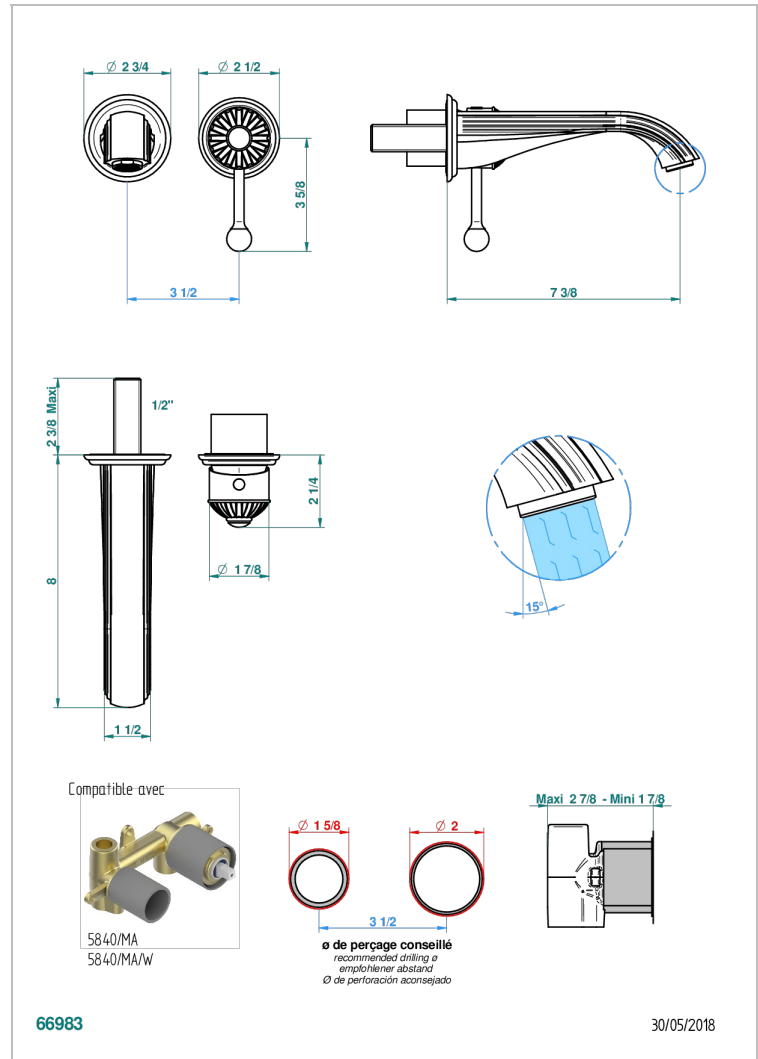

MANDARINE METAL

U1A-6541B

THG[®]
PARIS

Garniture pour mitigeur de lavabo mural, à encastrer (2 arrivées 1/2" et 1 sortie 1/2") avec bec

CARACTÉRISTIQUES

- Mandarine Métal
- Garniture pour mitigeur de lavabo mural, à encastrer (2 arrivées 1/2" et 1 sortie 1/2") avec bec

PRODUITS ASSOCIÉS

- Ref. G00-5840/MAUS Partie à encastrer pour mitigeur mural à encastrer avec sortie F 1/2

FINITIONS DISPONIBLES

Bronze clair - D01
Chromé - A02
Chromé / doré - G02
Chromé mat - C02
Doré brillant - F01
Doré mat - F07

Nickel brillant - B01
Nickel mat - C01
Noir mat céramique - D30
Or pâle - F30
Or pâle mat - F31
Pvd blush - H62

Pvd blush mat - H60
Pvd couleur bronze brown - F33
Pvd couleur bronze brown - mat - F34
Pvd couleur doré - H52
Pvd couleur doré mat - H53
Pvd couleur laiton - H49