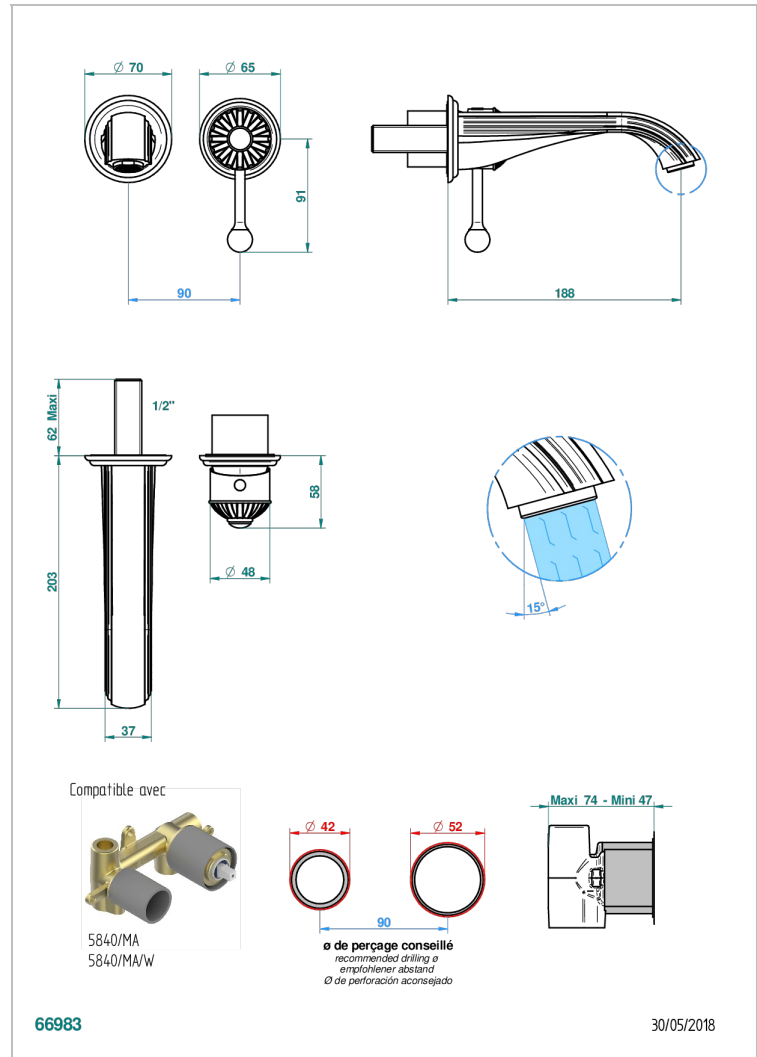

MANDARINE METAL

U1A-6541B

THG[®]
PARIS

Garniture pour mitigeur de lavabo mural, à encastrer (2 arrivées 1/2" et 1 sortie 1/2") avec bec

CARACTÉRISTIQUES

- Mandarine Métal
- Garniture pour mitigeur de lavabo mural, à encastrer (2 arrivées 1/2" et 1 sortie 1/2") avec bec

PRODUITS ASSOCIÉS

- Ref. G00-5840/MA/W Partie à encastrer pour mitigeur mural à encastrer avec sortie F 1/2 - certifiée WRAS

FINITIONS DISPONIBLES

Bronze clair - D01
Chromé - A02
Chromé / doré - G02
Chromé mat - C02
Doré brillant - F01
Doré mat - F07

Nickel brillant - B01
Nickel mat - C01
Noir mat céramique - D30
Or pâle - F30
Or pâle mat - F31
Pvd blush - H62

Pvd blush mat - H60
Pvd couleur bronze brown - F33
Pvd couleur bronze brown - mat - F34
Pvd couleur doré - H52
Pvd couleur doré mat - H53
Pvd couleur laiton - H49