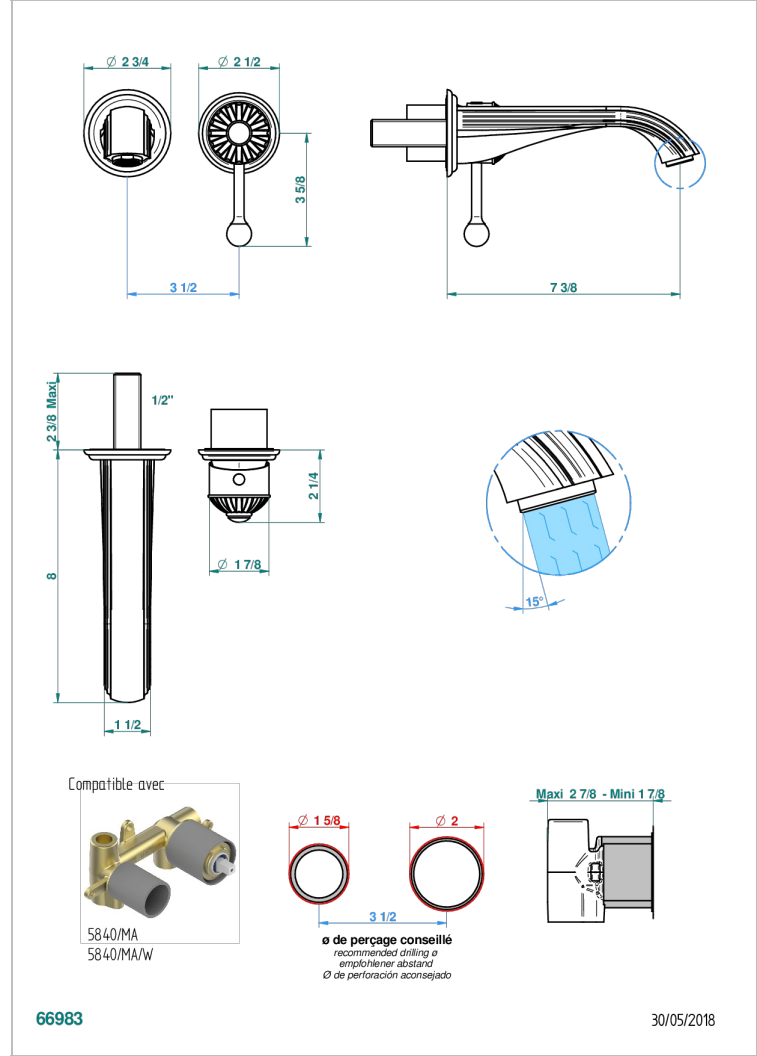

Garniture pour mitigeur de lavabo mural, à encastrer (2 arrivées 1/2" et 1 sortie 1/2") avec bec

CARACTÉRISTIQUES

- Mandarine Métal
- Garniture pour mitigeur de lavabo mural, à encastrer (2 arrivées 1/2" et 1 sortie 1/2") avec bec

PRODUITS ASSOCIÉS

- Ref. G00-5840/MA/W Partie à encastrer pour mitigeur mural à encastrer avec sortie F 1/2 - certifiée WRAS

FINITIONS DISPONIBLES

Bronze clair - D01
 Chromé - A02
 Chromé / doré - G02
 Chromé mat - C02
 Doré brillant - F01
 Doré mat - F07