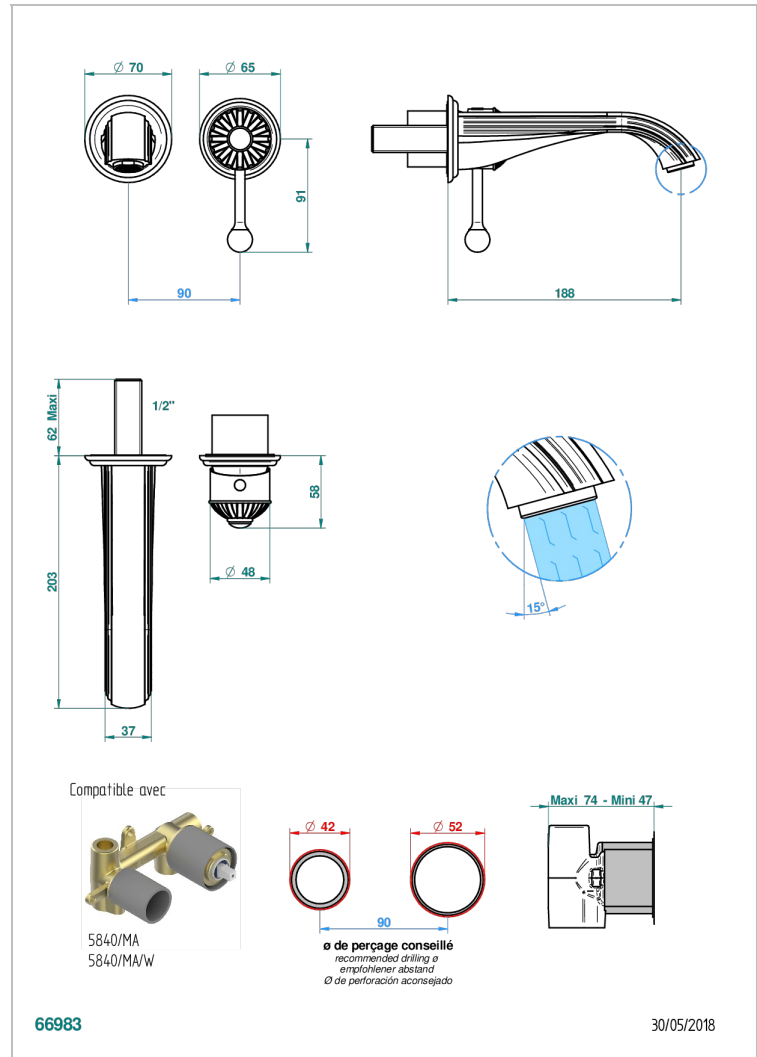

Garniture pour mitigeur de lavabo mural, à encastrer ( 2 arrivées 1/2" et 1 sortie 1/2") avec bec

## CARACTÉRISTIQUES

- Mandarine Métal
- Garniture pour mitigeur de lavabo mural, à encastrer ( 2 arrivées 1/2" et 1 sortie 1/2") avec bec

## PRODUITS ASSOCIÉS

- Ref. G00-5840/MA Partie à encastrer pour mitigeur mural à encastrer avec sortie F 1/2