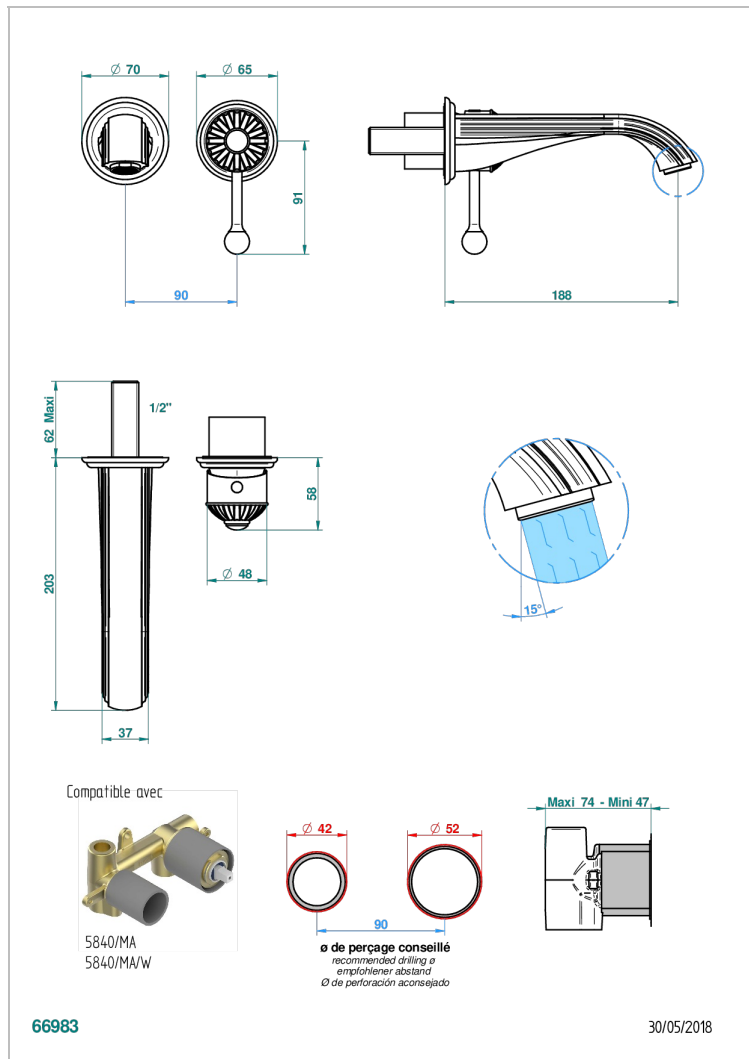

MANDARINE, METALL

U1A-6541B

Garnitur für Unterputz-Waschtisch-Einhandmischer mit Auslauf

THG[®]
PARIS

EIGENSCHAFTEN

- Mandarine, Metall
- Garnitur für Unterputz-Waschtisch-Einhandmischer mit Auslauf

ÄHNLICHE PRODUKTE

- Ref. G00-5840/MA Up-teil für up-mischer, 1/2"

VERFÜGBARE OBERFLÄCHEN

Altnickel - H28
Blassgold - F30
Blassgold matt unlackiert - F31
Bronze hell - D01
Chrom - A02
Chrom / gold - G02

Chrom matt - C02
Gold - F01
Gold matt - F07
Kupfer altrot matt lackiert - H07
Mattschwarz keramik - D30
Nickel matt - C01