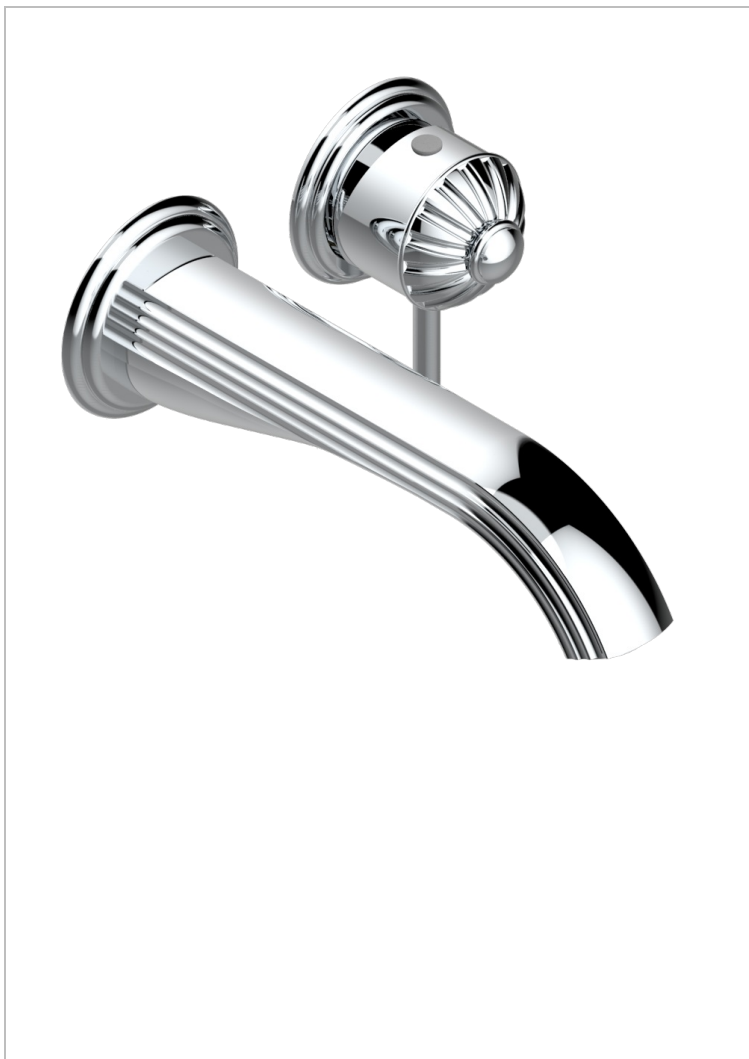

MANDARINE, METALL

U1A-6541B

Garnitur für Unterputz-Waschtisch-Einhandmischer mit Auslauf

THG[®]
PARIS

EIGENSCHAFTEN

- Mandarine, Metall
- Garnitur für Unterputz-Waschtisch-Einhandmischer mit Auslauf

ÄHNLICHE PRODUKTE

- Ref. G00-5840/MA Up-teil für up-mischer, 1/2"

VERFÜGBARE OBERFLÄCHEN

Altnickel - H28
Blassgold - F30
Blassgold matt unlackiert - F31
Bronze hell - D01
Chrom - A02
Chrom / gold - G02

Chrom matt - C02
Gold - F01
Gold matt - F07
Kupfer altrot matt lackiert - H07
Mattschwarz keramik - D30
Nickel matt - C01