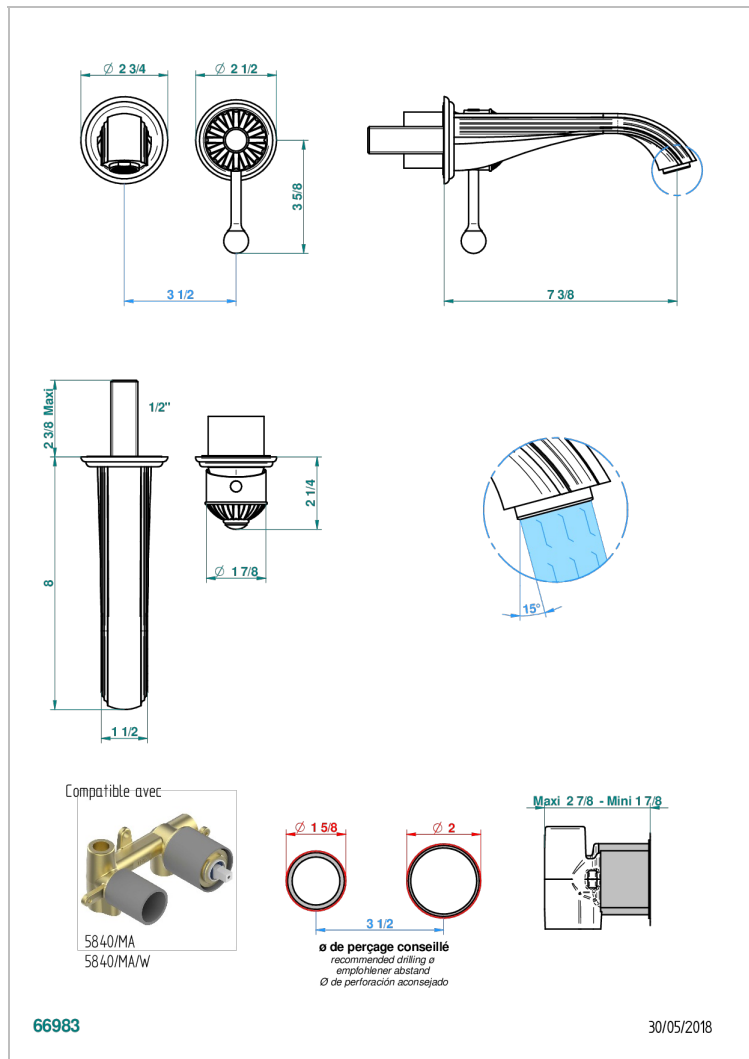

MANDARINE, METALL

U1A-6541B

Garnitur für Unterputz-Waschtisch-Einhandmischer mit Auslauf

THG[®]
PARIS

EIGENSCHAFTEN

- Mandarine, Metall
- Garnitur für Unterputz-Waschtisch-Einhandmischer mit Auslauf

ÄHNLICHE PRODUKTE

- Ref. G00-5840/MA Up-teil für up-mischer, 1/2"

VERFÜGBARE OBERFLÄCHEN

Altnickel - H28
Blassgold - F30
Blassgold matt unlackiert - F31
Bronze hell - D01
Chrom - A02
Chrom / gold - G02

Chrom matt - C02
Gold - F01
Gold matt - F07
Kupfer altrot matt lackiert - H07
Mattschwarz keramik - D30
Nickel matt - C01