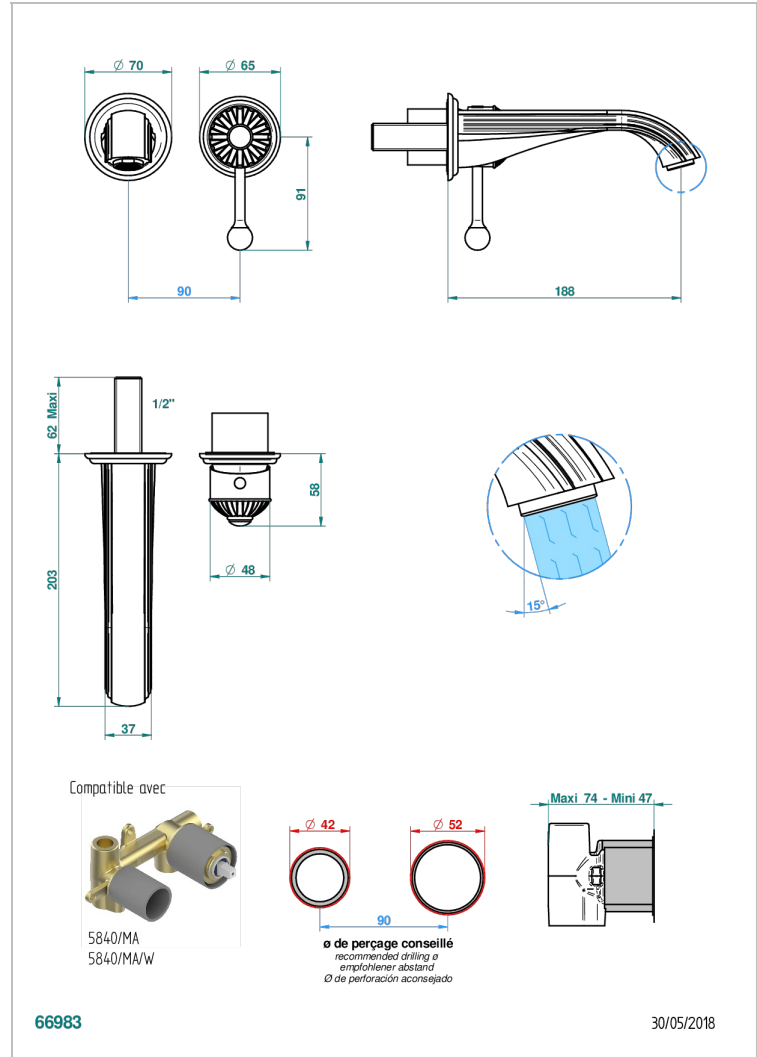

Garniture pour mitigeur de lavabo mural, à encastrer ( 2 arrivées 1/2" et 1 sortie 1/2") avec bec

## CARACTÉRISTIQUES

- Mandarine Métal
- Garniture pour mitigeur de lavabo mural, à encastrer ( 2 arrivées 1/2" et 1 sortie 1/2") avec bec

## PRODUITS ASSOCIÉS

- Ref. G00-5840/MA Partie à encastrer pour mitigeur mural à encastrer avec sortie F 1/2