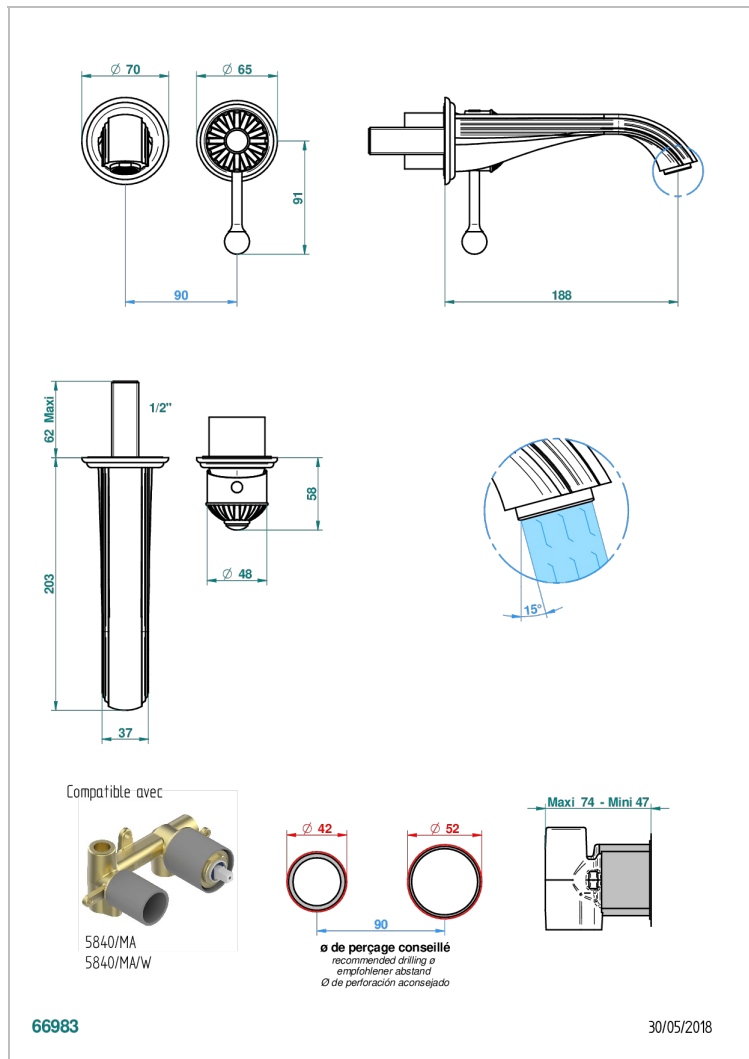

# MANDARINE, METALL

U1A-6541B

Garnitur für Unterputz-Waschtisch-Einhandmischer mit Auslauf

THG<sup>®</sup>  
PARIS

## EIGENSCHAFTEN

- Mandarine, Metall
- Garnitur für Unterputz-Waschtisch-Einhandmischer mit Auslauf

## ÄHNLICHE PRODUKTE

- Ref. G00-5840/MA Up-teil für up-mischer,  $\frac{1}{2}''$

## VERFÜGBARE OBERFLÄCHEN

Altnickel - H28  
Blassgold - F30  
Blassgold matt unlackiert - F31  
Bronze hell - D01  
Chrom - A02  
Chrom / gold - G02

Chrom matt - C02  
Gold - F01  
Gold matt - F07  
Kupfer altrot matt lackiert - H07  
Mattschwarz keramik - D30  
Nickel matt - C01