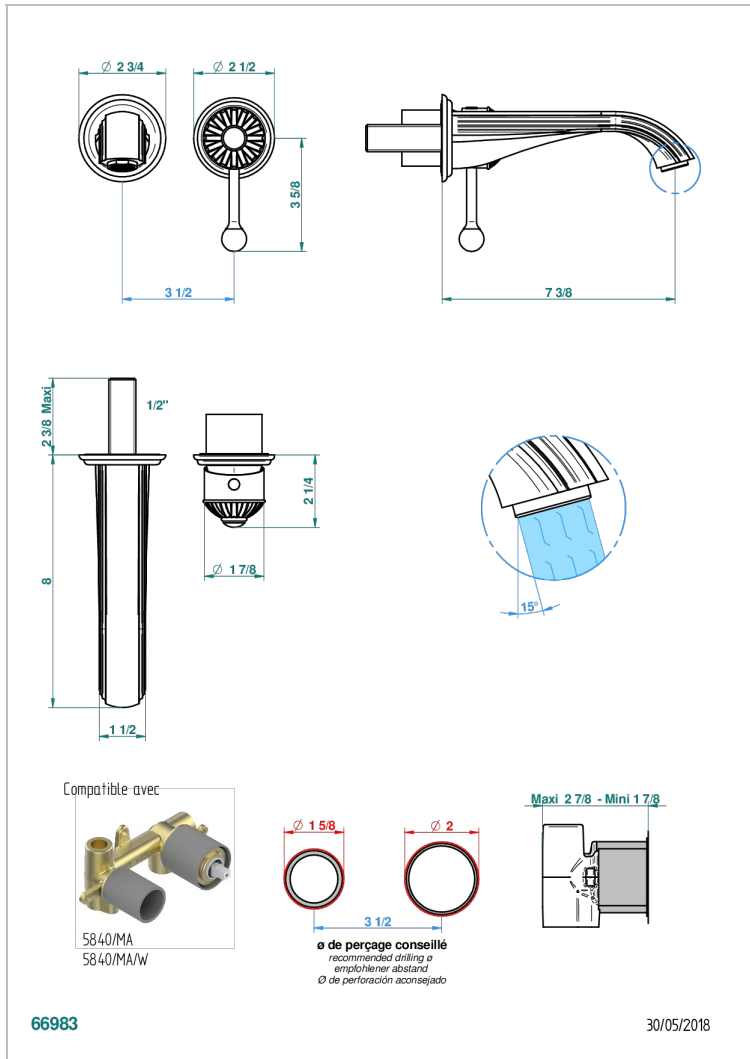

Trim only for Built-in basin mixer with spout (two x 1/2" inlets and one 1/2" outlet), without waste

ХАРАКТЕРИСТИКИ

- Mandarin
- Trim only for Built-in basin mixer with spout (two x 1/2" inlets and one 1/2" outlet), without waste

СВЯЗАННЫЕ ТОВАРНЫЕ ПОЗИЦИИ

- Ref. G00-5840/MA Внутренняя часть для гигиенического душа со смесителем, усил. шлангом и лейкой с клапаном

ДОСТУПНЫЕ ВАРИАНТЫ ПОКРЫТИЙ

Black ceram - D30
Blush PVD - H62
Graphite PVD - H64
Matt Umber PVD - H67
Matt blush PVD - H60
Matt graphite PVD - H65