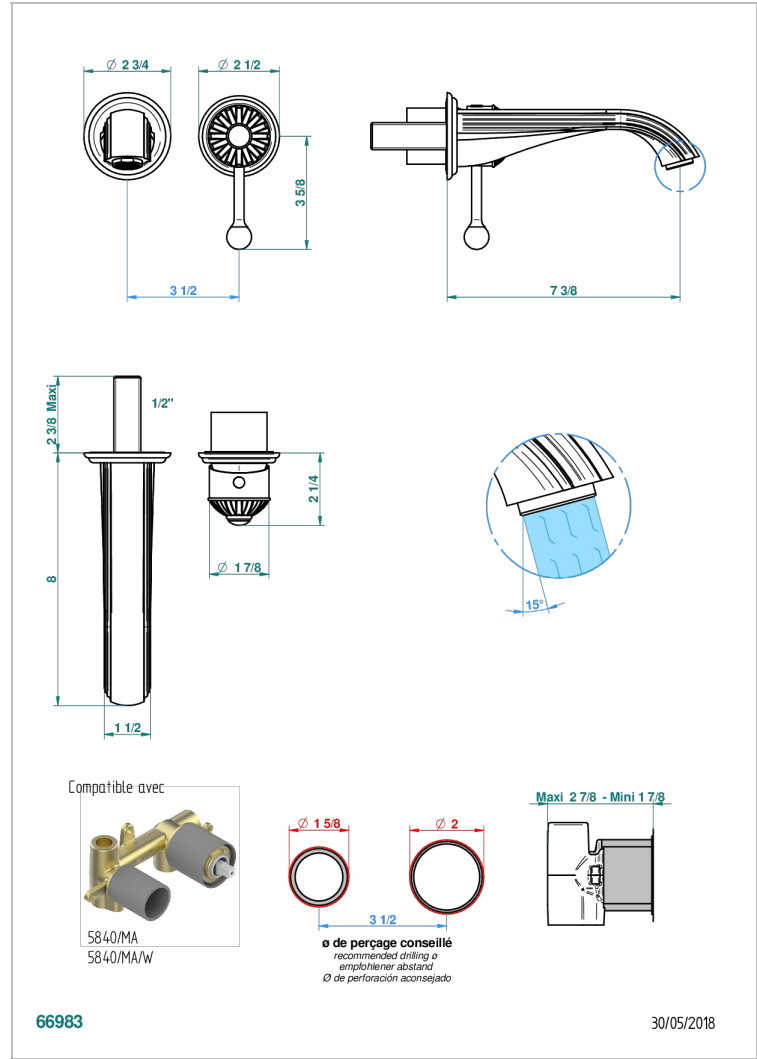

Garniture pour mitigeur de lavabo mural, à encastrer (2 arrivées 1/2" et 1 sortie 1/2") avec bec

CARACTÉRISTIQUES

- Mandarine Métal
- Garniture pour mitigeur de lavabo mural, à encastrer (2 arrivées 1/2" et 1 sortie 1/2") avec bec

PRODUITS ASSOCIÉS

- Ref. G00-5840/MA Partie à encastrer pour mitigeur mural à encastrer avec sortie F 1/2

FINITIONS DISPONIBLES

Bronze clair - D01
Chromé - A02
Chromé / doré - G02
Chromé mat - C02
Doré brillant - F01
Doré mat - F07

Nickel brillant - B01
Nickel mat - C01
Noir mat céramique - D30
Or pâle - F30
Or pâle mat - F31
Pvd blush - H62

Pvd blush mat - H60
Pvd couleur bronze brown - F33
Pvd couleur bronze brown - mat - F34
Pvd couleur doré - H52
Pvd couleur doré mat - H53
Pvd couleur laiton - H49