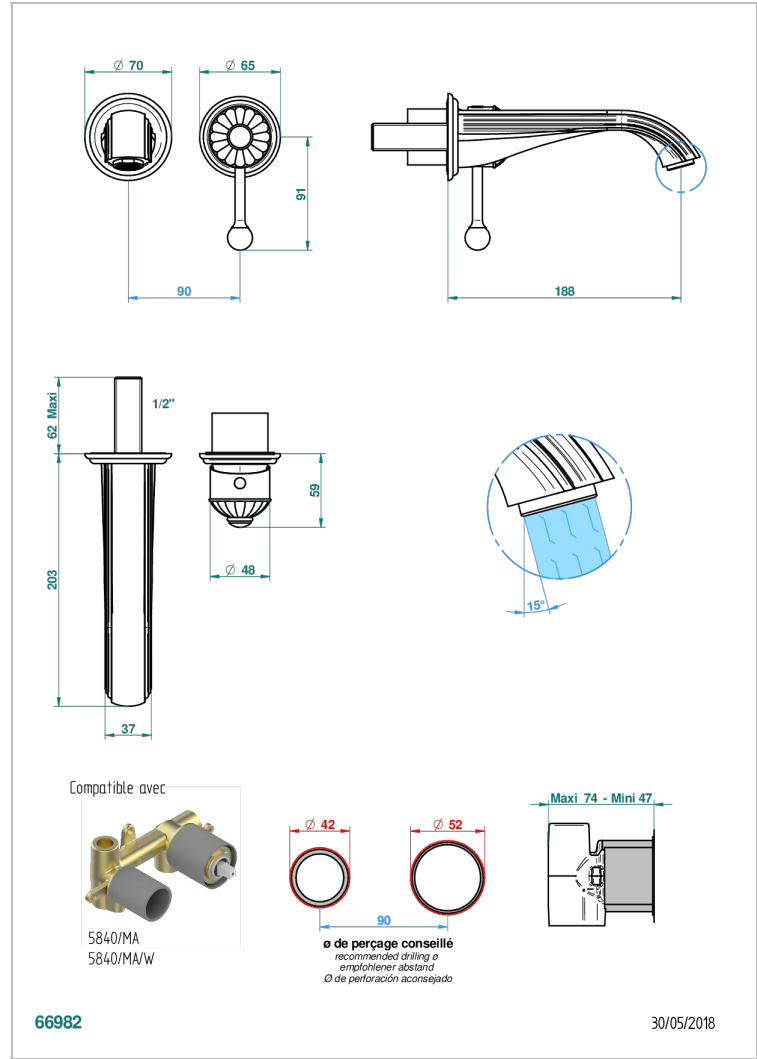

JAIPUR ONYX NOIR

A9C-6541B

THG[®]
PARIS

Garniture pour mitigeur de lavabo mural, à encastrer (2 arrivées 1/2" et 1 sortie 1/2") avec bec

CARACTÉRISTIQUES

- Jaipur Onyx noir
- Garniture pour mitigeur de lavabo mural, à encastrer (2 arrivées 1/2" et 1 sortie 1/2") avec bec

PRODUITS ASSOCIÉS

- Ref. G00-5840/MA/W Partie à encastrer pour mitigeur mural à encastrer avec sortie F 1/2 - certifiée WRAS

FINITIONS DISPONIBLES

Bronze clair - D01
Chromé - A02
Chromé / doré - G02
Chromé mat - C02
Doré brillant - F01
Doré mat - F07

Nickel brillant - B01
Nickel mat - C01
Noir mat céramique - D30
Or pâle - F30
Or pâle mat - F31
Pvd blush - H62

Pvd blush mat - H60
Pvd couleur bronze brown - F33
Pvd couleur bronze brown - mat - F34
Pvd couleur doré - H52
Pvd couleur doré mat - H53
Pvd couleur laiton - H49