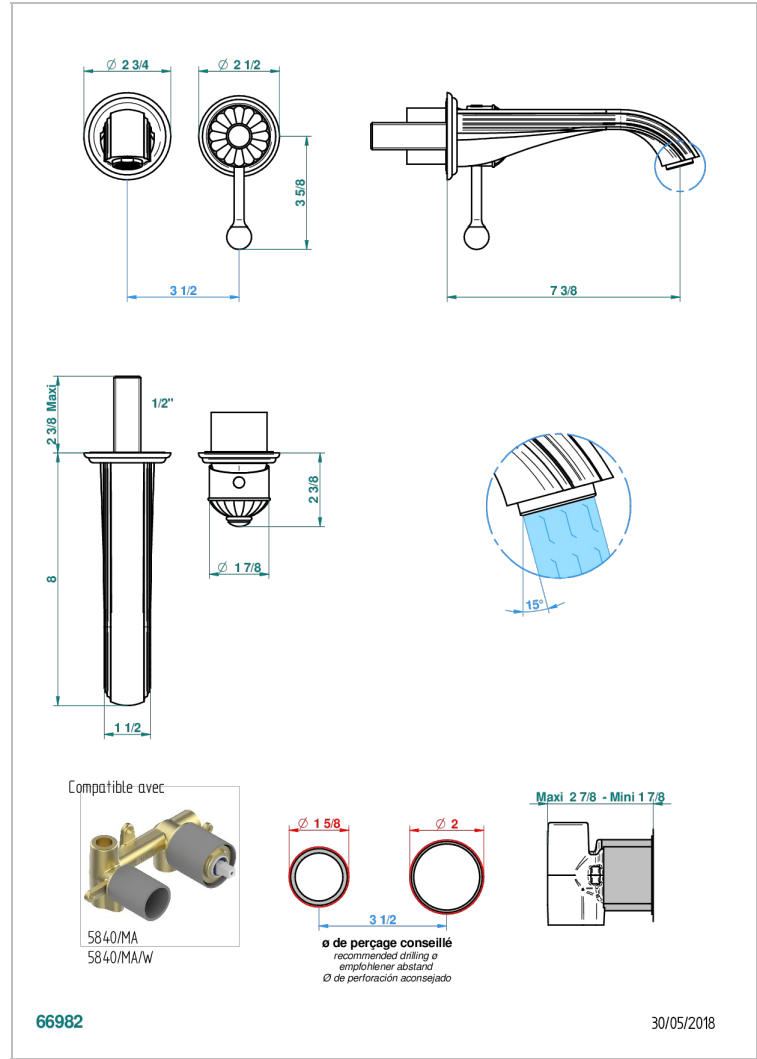

JAIPUR ONYX NOIR

A9C-6541B

THG[®]
PARIS

Garniture pour mitigeur de lavabo mural, à encastrer (2 arrivées 1/2" et 1 sortie 1/2") avec bec

CARACTÉRISTIQUES

- Jaipur Onyx noir
- Garniture pour mitigeur de lavabo mural, à encastrer (2 arrivées 1/2" et 1 sortie 1/2") avec bec

PRODUITS ASSOCIÉS

- Ref. G00-5840/MA/W Partie à encastrer pour mitigeur mural à encastrer avec sortie F 1/2 - certifiée WRAS

FINITIONS DISPONIBLES

Bronze clair - D01
Chromé - A02
Chromé / doré - G02
Chromé mat - C02
Doré brillant - F01
Doré mat - F07

Nickel brillant - B01
Nickel mat - C01
Noir mat céramique - D30
Or pâle - F30
Or pâle mat - F31
Pvd blush - H62

Pvd blush mat - H60
Pvd couleur bronze brown - F33
Pvd couleur bronze brown - mat - F34
Pvd couleur doré - H52
Pvd couleur doré mat - H53
Pvd couleur laiton - H49