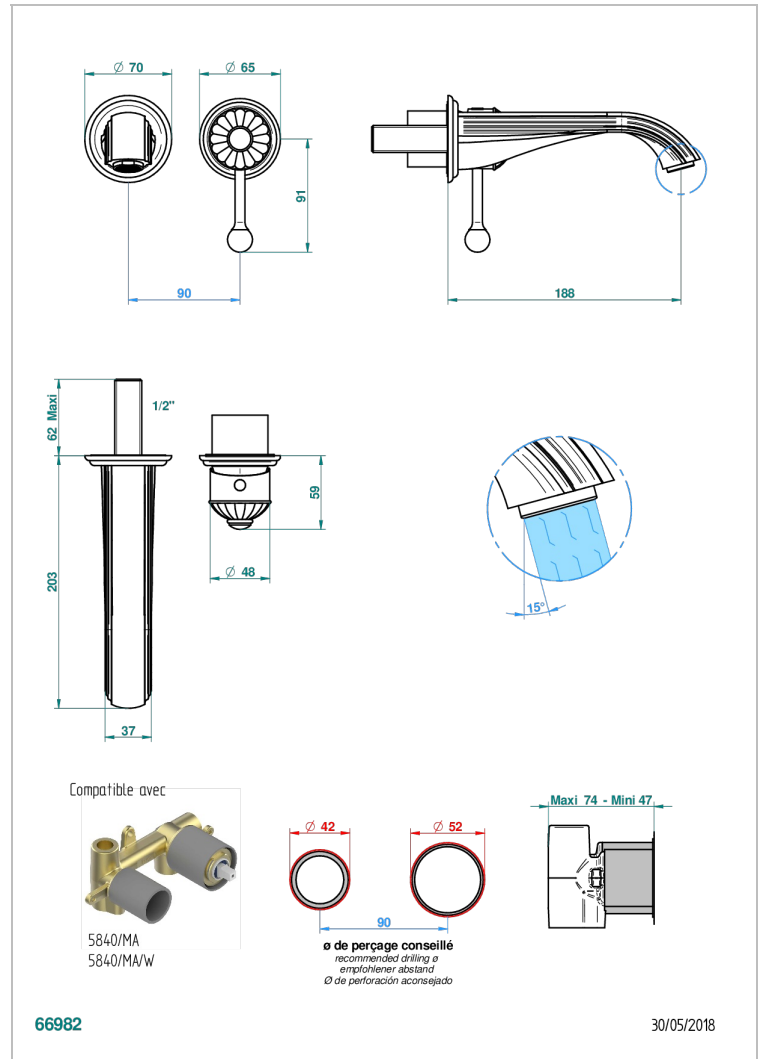

JAIPUR ONYX NOIR

A9C-6541B

THG[®]
PARIS

Garniture pour mitigeur de lavabo mural, à encastrer (2 arrivées 1/2" et 1 sortie 1/2") avec bec

CARACTÉRISTIQUES

- Jaipur Onyx noir
- Garniture pour mitigeur de lavabo mural, à encastrer (2 arrivées 1/2" et 1 sortie 1/2") avec bec

PRODUITS ASSOCIÉS

- Ref. G00-5840/MA Partie à encastrer pour mitigeur mural à encastrer avec sortie F 1/2

FINITIONS DISPONIBLES

Bronze clair - D01
Chromé - A02
Chromé / doré - G02
Chromé mat - C02
Doré brillant - F01
Doré mat - F07

Nickel brillant - B01
Nickel mat - C01
Noir mat céramique - D30
Or pâle - F30
Or pâle mat - F31
Pvd blush - H62

Pvd blush mat - H60
Pvd couleur bronze brown - F33
Pvd couleur bronze brown - mat - F34
Pvd couleur doré - H52
Pvd couleur doré mat - H53
Pvd couleur laiton - H49