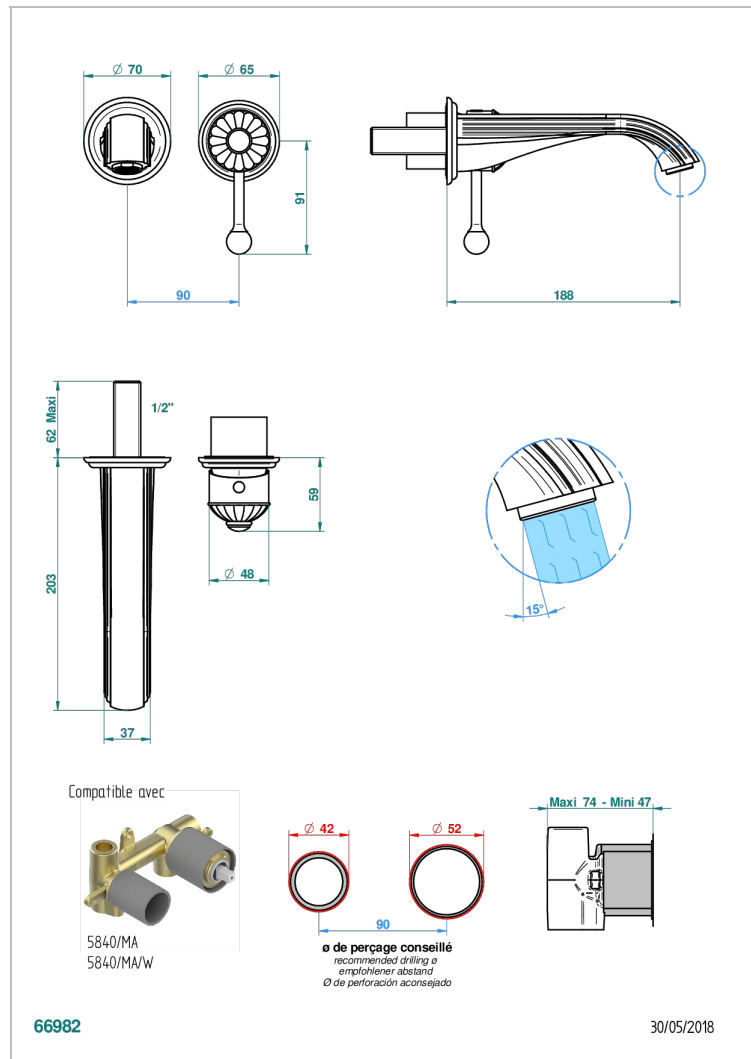

JAIPUR С ЧЕРНЫМ ОНИКСОМ

A9C-6541B

THG[®]
PARIS

Trim only for Built-in basin mixer with spout (two x 1/2" inlets and one 1/2" outlet), without waste

ХАРАКТЕРИСТИКИ

- Jaipur с чёрным ониксом
- Trim only for Built-in basin mixer with spout (two x 1/2" inlets and one 1/2" outlet), without waste

СВЯЗАННЫЕ ТОВАРНЫЕ ПОЗИЦИИ

- Ref. G00-5840/MA Внутренняя часть для гигиенического душа со смесителем, усил. шлангом и лейкой с клапаном

ДОСТУПНЫЕ ВАРИАНТЫ ПОКРЫТИЙ

Black ceram - D30
Blush PVD - H62
Graphite PVD - H64
Matt Umber PVD - H67
Matt blush PVD - H60
Matt graphite PVD - H65