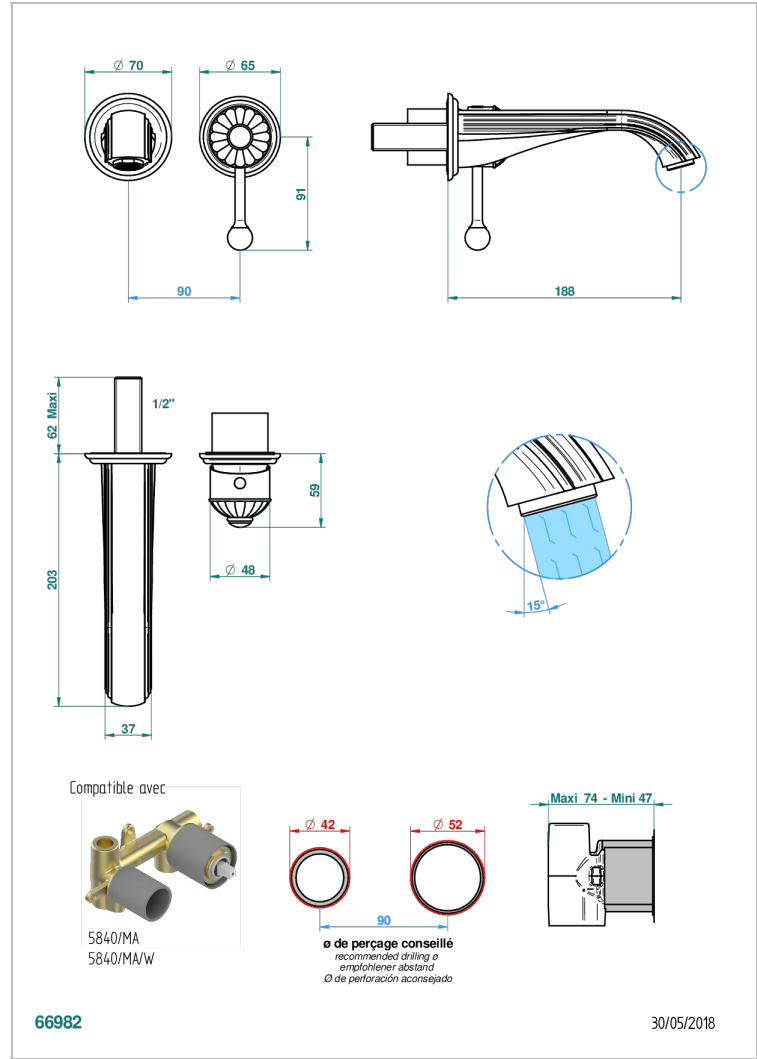

# JAIPUR ONYX NOIR

A9C-6541B

THG<sup>®</sup>  
PARIS

Garniture pour mitigeur de lavabo mural, à encastrer ( 2 arrivées 1/2" et 1 sortie 1/2") avec bec

## CARACTÉRISTIQUES

- Jaipur Onyx noir
- Garniture pour mitigeur de lavabo mural, à encastrer ( 2 arrivées 1/2" et 1 sortie 1/2") avec bec

## PRODUITS ASSOCIÉS

- Ref. G00-5840/MA Partie à encastrer pour mitigeur mural à encastrer avec sortie F 1/2