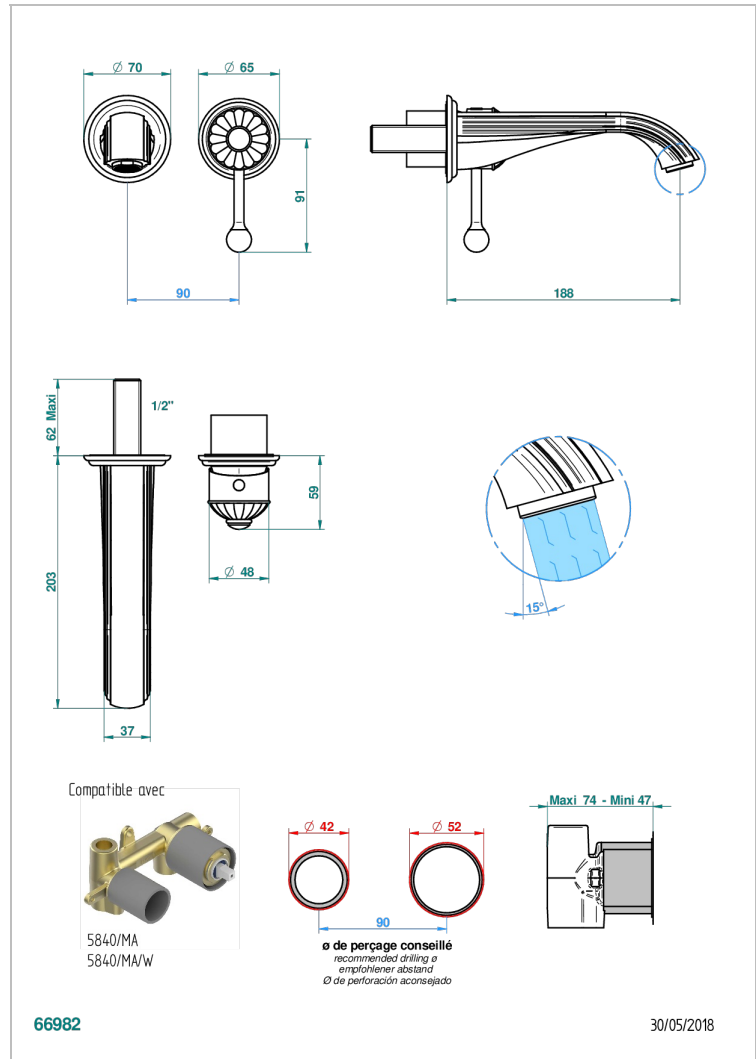

## EIGENSCHAFTEN

- Jaipur, Onyx schwarz
- Garnitur für Unterputz-Waschtisch-Einhandmischer mit Auslauf

## ÄHNLICHE PRODUKTE

- Ref. G00-5840/MA Up-teil für up-mischer, 1/2"