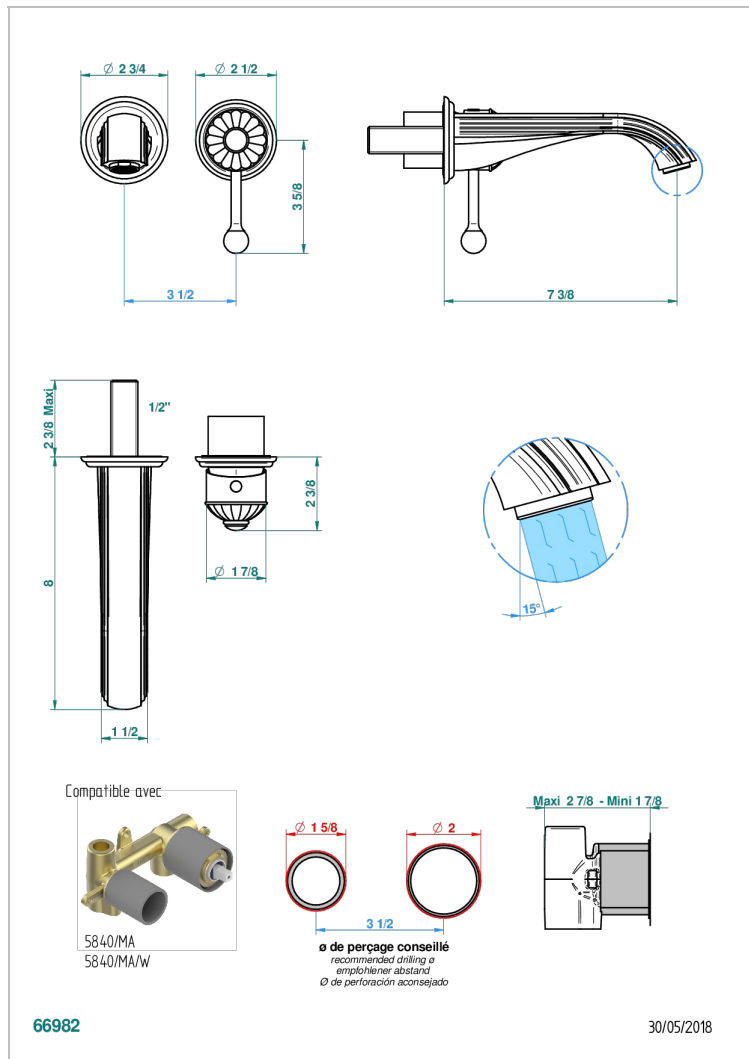

# JAIPUR С ЧЕРНЫМ ОНИКСОМ

A9C-6541B

THG  
PARIS

Trim only for Built-in basin mixer with spout (two x 1/2" inlets and one 1/2" outlet), without waste

## ХАРАКТЕРИСТИКИ

- Jaipur с чёрным ониксом
- Trim only for Built-in basin mixer with spout (two x 1/2" inlets and one 1/2" outlet), without waste

## СВЯЗАННЫЕ ТОВАРНЫЕ ПОЗИЦИИ

- Ref. G00-5840/MA Внутренняя часть для гигиенического душа со смесителем, усил. шлангом и лейкой с клапаном