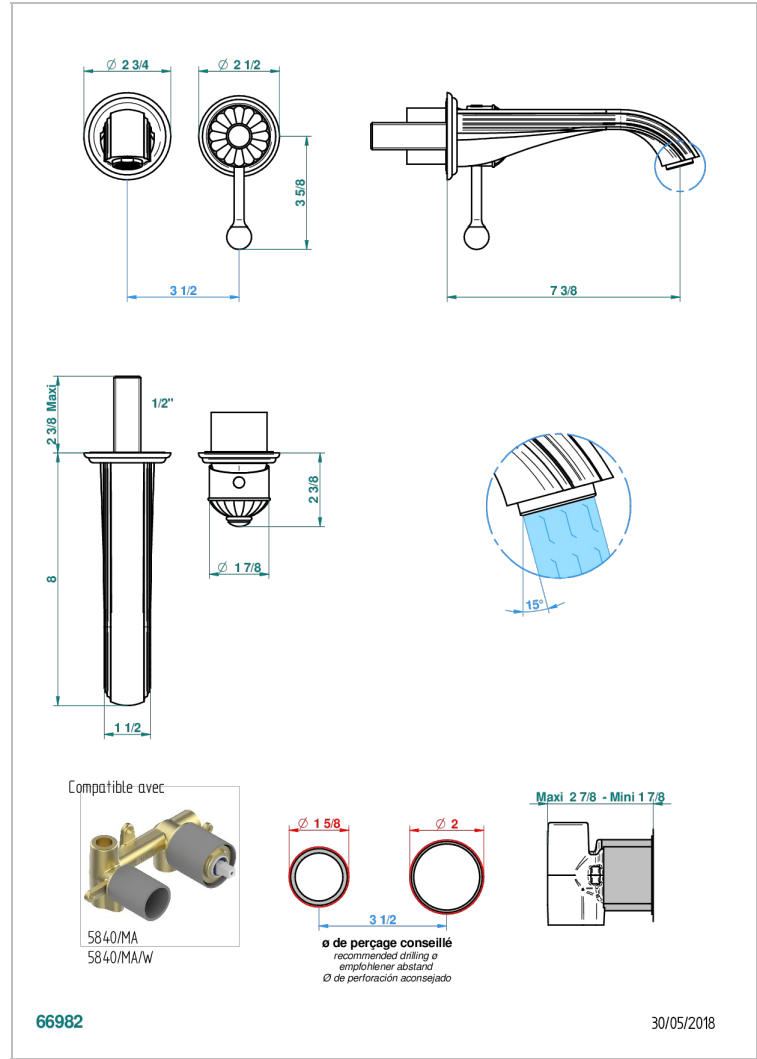

JAIPUR ONYX NOIR

A9C-6541B

THG[®]
PARIS

Garniture pour mitigeur de lavabo mural, à encastrer (2 arrivées 1/2" et 1 sortie 1/2") avec bec

CARACTÉRISTIQUES

- Jaipur Onyx noir
- Garniture pour mitigeur de lavabo mural, à encastrer (2 arrivées 1/2" et 1 sortie 1/2") avec bec

PRODUITS ASSOCIÉS

- Ref. G00-5840/MA Partie à encastrer pour mitigeur mural à encastrer avec sortie F 1/2

FINITIONS DISPONIBLES

Bronze clair - D01
Chromé - A02
Chromé / doré - G02
Chromé mat - C02
Doré brillant - F01
Doré mat - F07

Nickel brillant - B01
Nickel mat - C01
Noir mat céramique - D30
Or pâle - F30
Or pâle mat - F31
Pvd blush - H62

Pvd blush mat - H60
Pvd couleur bronze brown - F33
Pvd couleur bronze brown - mat - F34
Pvd couleur doré - H52
Pvd couleur doré mat - H53
Pvd couleur laiton - H49