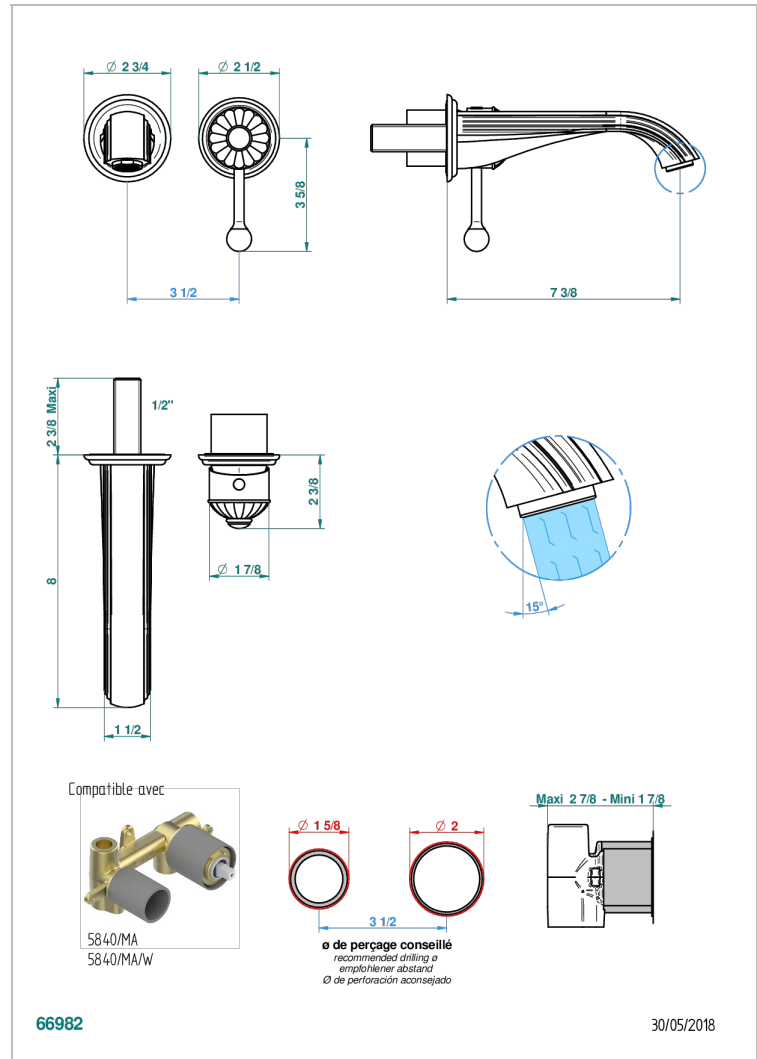

JAIPUR, ONYX SCHWARZ

A9C-6541B

Garnitur für Unterputz-Waschtisch-Einhandmischer mit Auslauf

THG[®]
PARIS

EIGENSCHAFTEN

- Jaipur, Onyx schwarz
- Garnitur für Unterputz-Waschtisch-Einhandmischer mit Auslauf

ÄHNLICHE PRODUKTE

- Ref. G00-5840/MA Up-teil für up-mischer, 1/2"

VERFÜGBARE OBERFLÄCHEN

Altnickel - H28
Blassgold - F30
Blassgold matt unlackiert - F31
Bronze hell - D01
Chrom - A02
Chrom / gold - G02

Chrom matt - C02
Gold - F01
Gold matt - F07
Kupfer altrot matt lackiert - H07
Mattschwarz keramik - D30
Nickel matt - C01