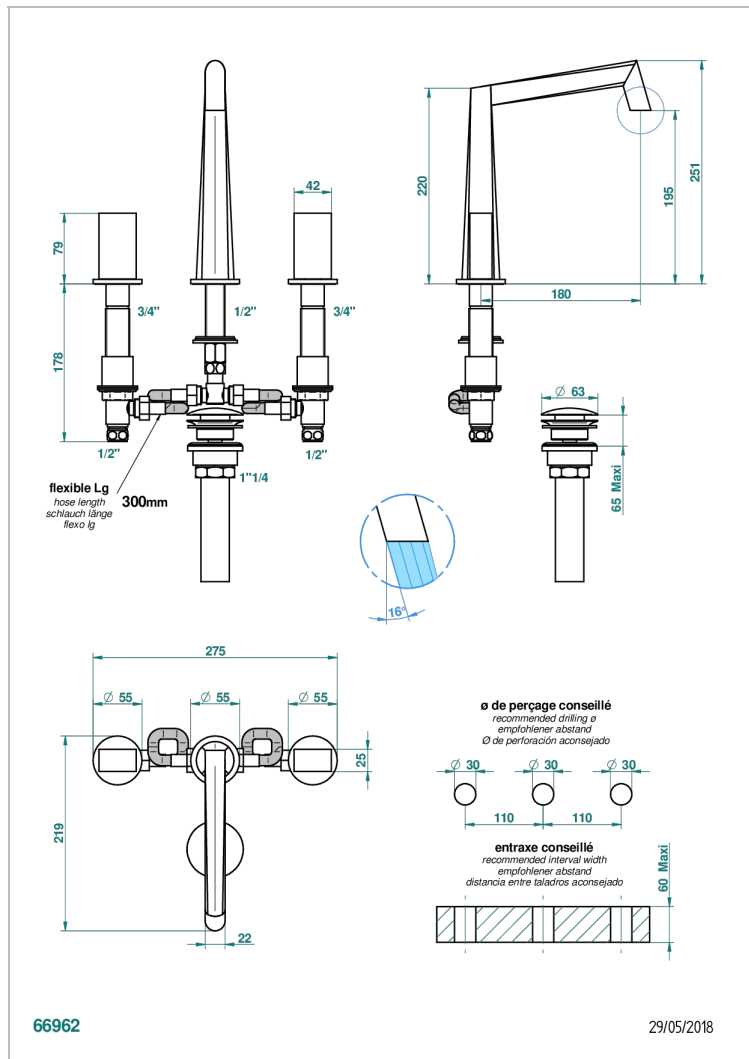

MONTAIGNE MARBRE BLANC VENUS

G3V-151M/US

Mélangeur de lavabo 3 trous avec vidage, serrage marbre, standard américain

THG[®]
PARIS

CARACTÉRISTIQUES

- Laiton sans plomb
- Têtes à disques céramique 1/2" 1/4 tour
- Aérateur-mousseur
- Adapté pour les plans vasques grande épaisseur
- Fourni avec vidage clic clac
- Vidage et raccordements aux standards US
- Éléments en marbre Venus White