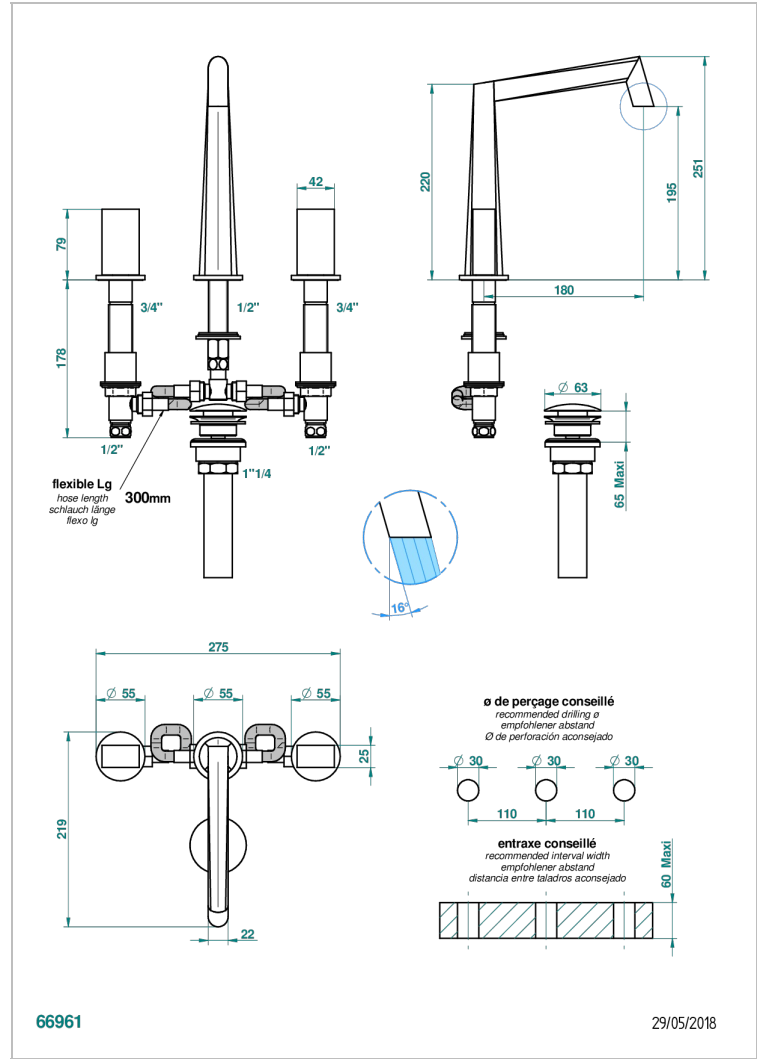

# MONTAIGNE MARBRE LEONARDO GREY

G3T-151M/US

Mélangeur de lavabo 3 trous avec vidage, serrage marbre, standard américain

## CARACTÉRISTIQUES

- Laiton sans plomb
- Têtes à disques céramique 1/2" 1/4 tour
- Aérateur-mousseur
- Adapté pour les plans vasques grande épaisseur
- Fourni avec vidage clic clac
- Vidage et raccordements aux standards US
- Éléments en marbre Leonardo Grey