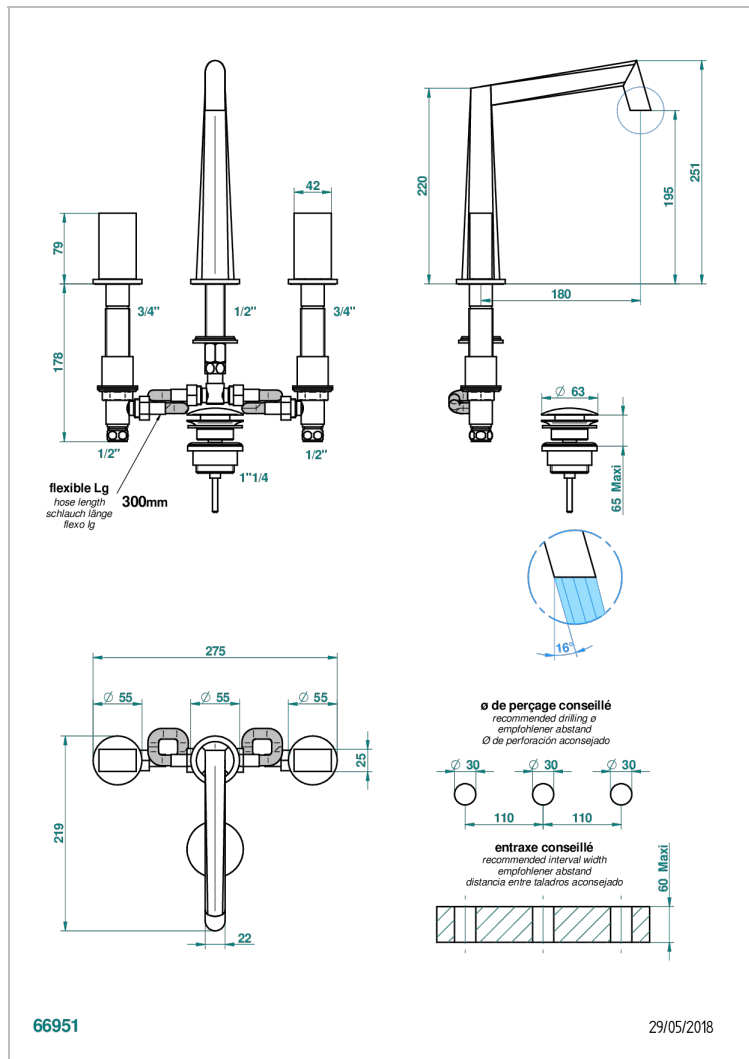

# MONTAIGNE MARBRE BLANC VENUS

G3V-151M

Mélangeur de lavabo 3 trous avec vidage, pour serrage marbre

## CARACTÉRISTIQUES

- Laiton sans plomb
- Têtes à disques céramique 1/2" 1/4 tour
- Aérateur-mousseur
- Fourni avec vidage clic clac 1 1/4"
- Adapté pour les plans vasques grande épaisseur
- Eléments en marbre Venus White
- ACS : 18ACCLY393
- NF : NF EN 200 - IA - Chrome
- SVGW-SSIGE : 1901-6813