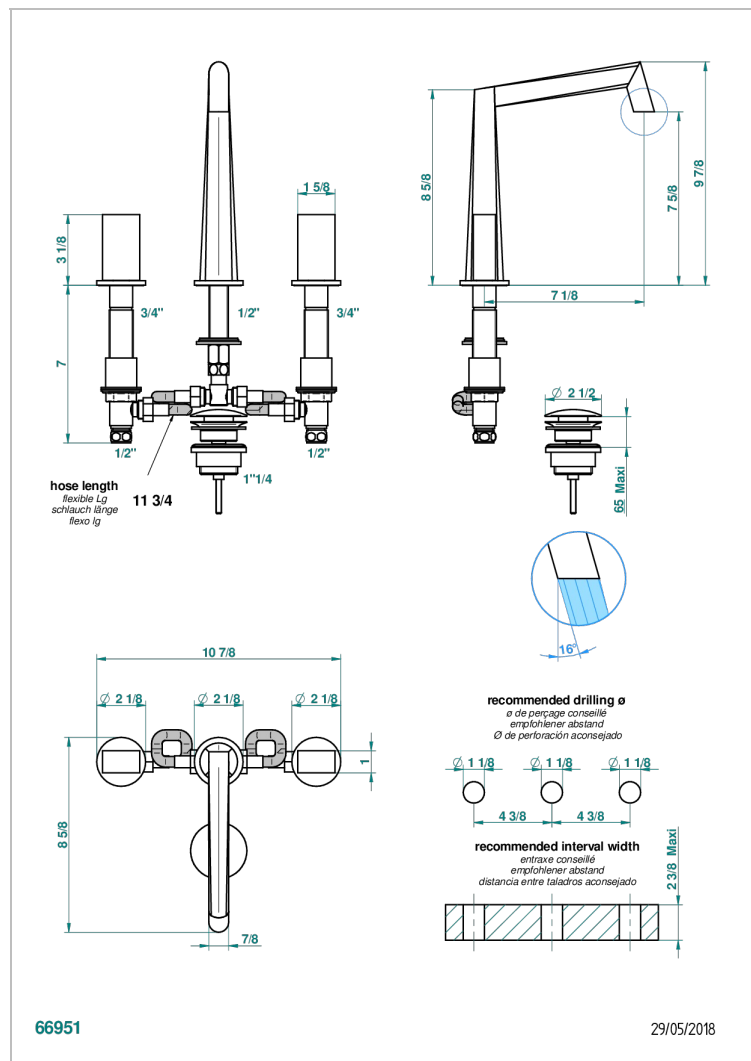

MONTAIGNE MARBRE BLANC VENUS

G3V-151M

Mélangeur de lavabo 3 trous avec vidage, pour serrage marbre

CARACTÉRISTIQUES

- Laiton sans plomb
- Têtes à disques céramique 1/2" 1/4 tour
- Aérateur-mousseur
- Fourni avec vidage clic clac 1 1/4"
- Adapté pour les plans vasques grande épaisseur
- Eléments en marbre Venus White
- ACS : 18ACCLY393
- NF : NF EN 200 - IA - Chrome
- SVGW-SSIGE : 1901-6813