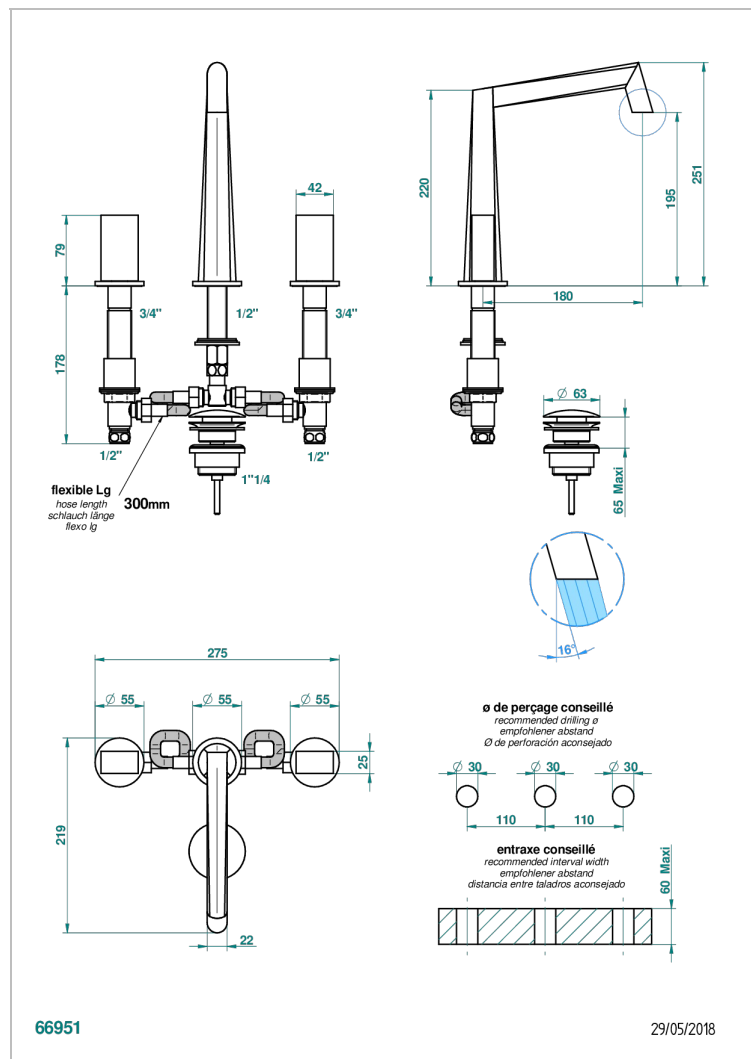

MONTAIGNE MARBRE BLANC VENUS

G3V-151M

Mélangeur de lavabo 3 trous avec vidage, pour serrage marbre

CARACTÉRISTIQUES

- Laiton sans plomb
- Têtes à disques céramique 1/2" 1/4 tour
- Aérateur-mousseur
- Fourni avec vidage clic clac 1 1/4"
- Adapté pour les plans vasques grande épaisseur
- Eléments en marbre Venus White
- ACS : 18ACCLY393
- NF : NF EN 200 - IA - Chrome
- SVGW-SSIGE : 1901-6813