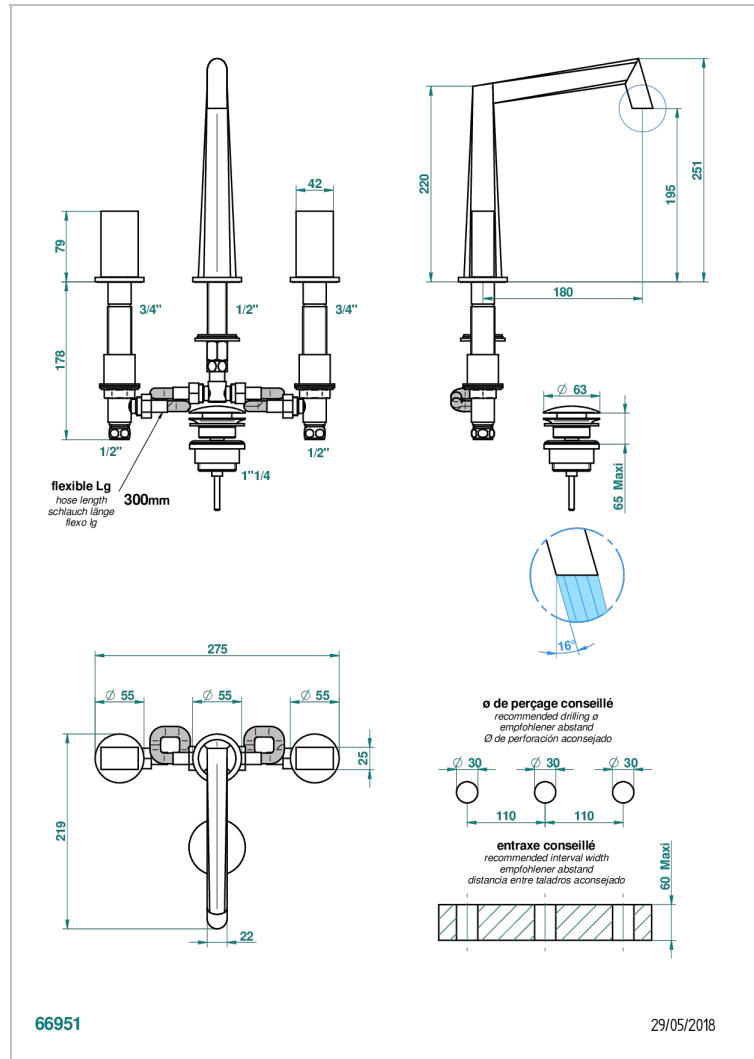

# MONTAIGNE VENUS WHITE MARBLE

G3V-151M

3孔台盆龙头, 带下水器, 大理石紧固件