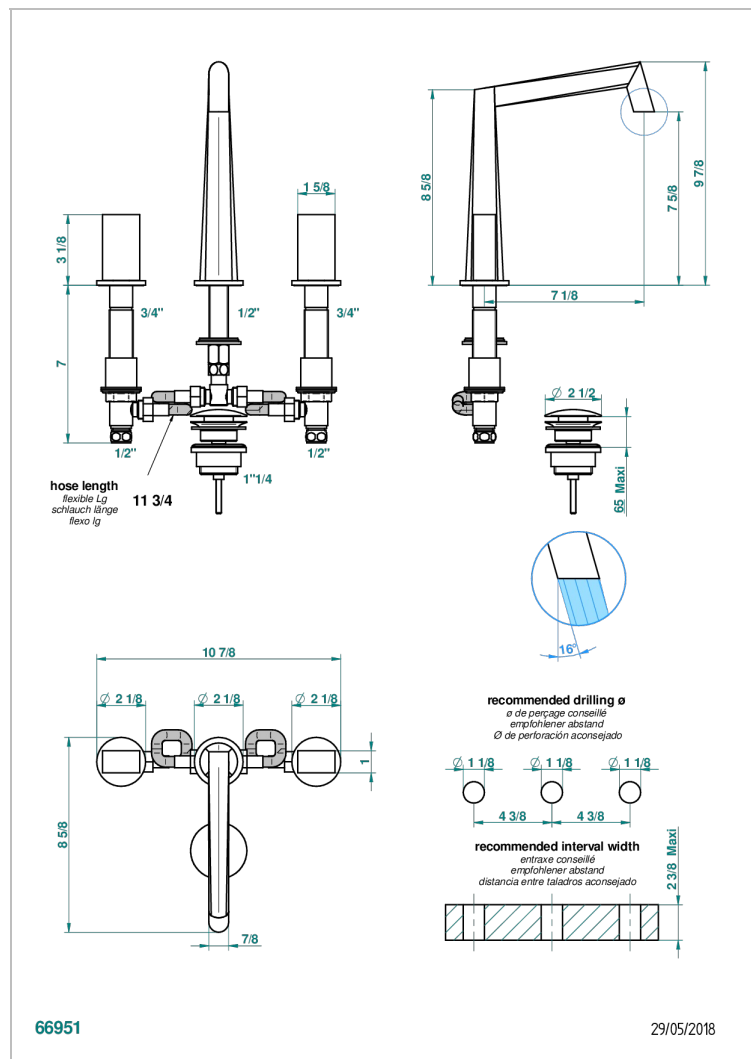

MONTAIGNE MARBRE BLANC VENUS

G3V-151M

Mélangeur de lavabo 3 trous avec vidage, pour serrage marbre

CARACTÉRISTIQUES

- Laiton sans plomb
- Têtes à disques céramique 1/2" 1/4 tour
- Aérateur-mousseur
- Fourni avec vidage clic clac 1 1/4"
- Adapté pour les plans vasques grande épaisseur
- Eléments en marbre Venus White
- ACS : 18ACCLY393
- NF : NF EN 200 - IA - Chrome
- SVGW-SSIGE : 1901-6813