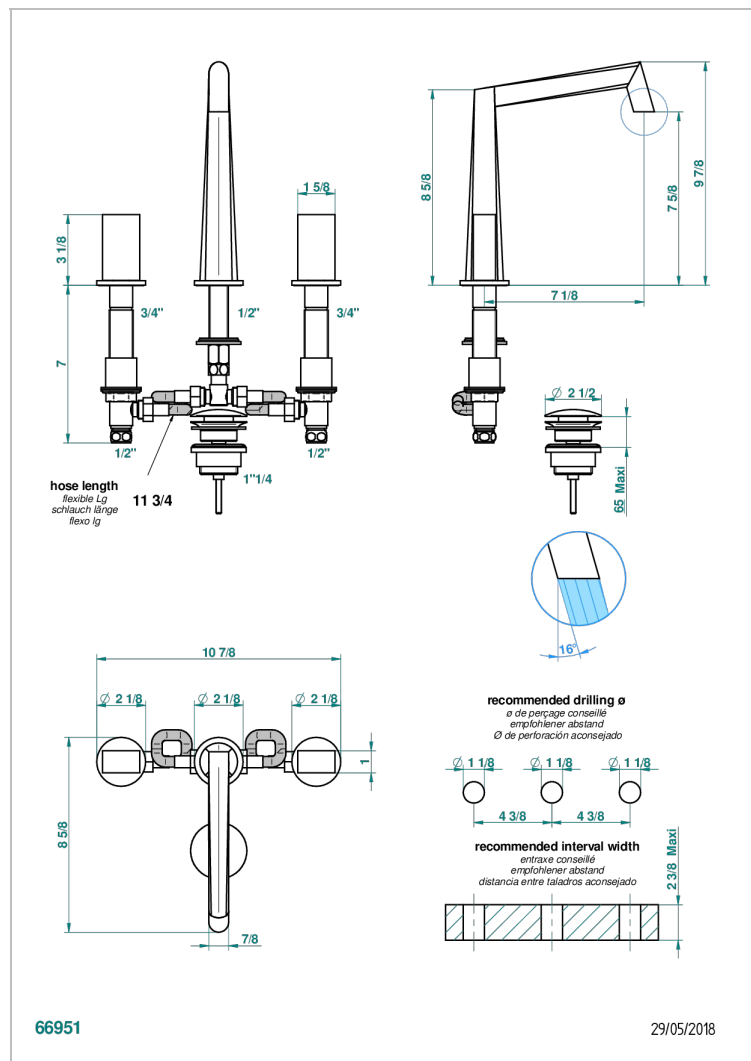

MONTAIGNE VENUS WHITE MARBLE

G3V-151M

3孔台盆龙头, 带下水器, 大理石紧固件

特色

- ACS : 18ACCLY393
- NF : NF EN 200 - IA - Chrome
- SVGW-SSIGE : 1901-6813

标准

可选饰面

Black ceram - D30
Blush PVD - H62
Graphite PVD - H64
Matt Umber PVD - H67
Matt blush PVD - H60
Matt graphite PVD - H65