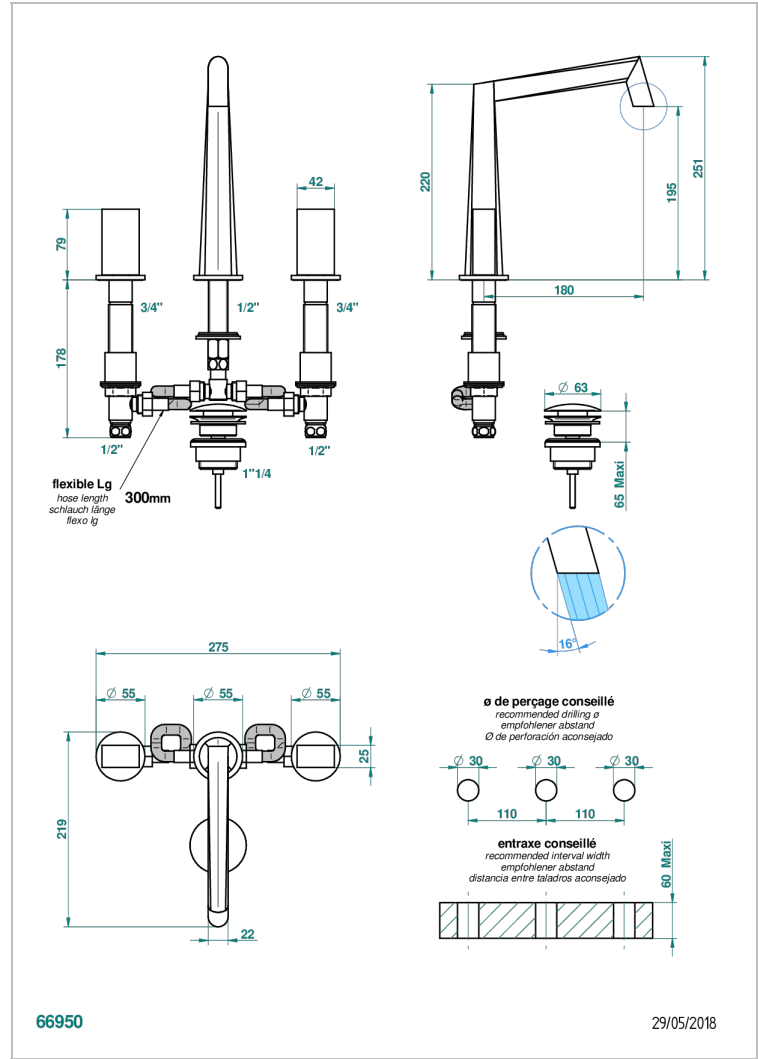

MONTAIGNE MARBRE LEONARDO GREY

G3T-151M

Mélangeur de lavabo 3 trous avec vidage, pour serrage marbre

CARACTÉRISTIQUES

- Laiton sans plomb
- Têtes à disques céramique 1/2" 1/4 tour
- Aérateur-mousseur
- Fourni avec vidage clic clac 1 1/4"
- Adapté pour les plans vasques grande épaisseur
- Eléments en marbre Leonardo Grey
- ACS : 18ACCLY393
- NF : NF EN 200 - IA - Chrome
- SVGW-SSIGE : 1901-6813