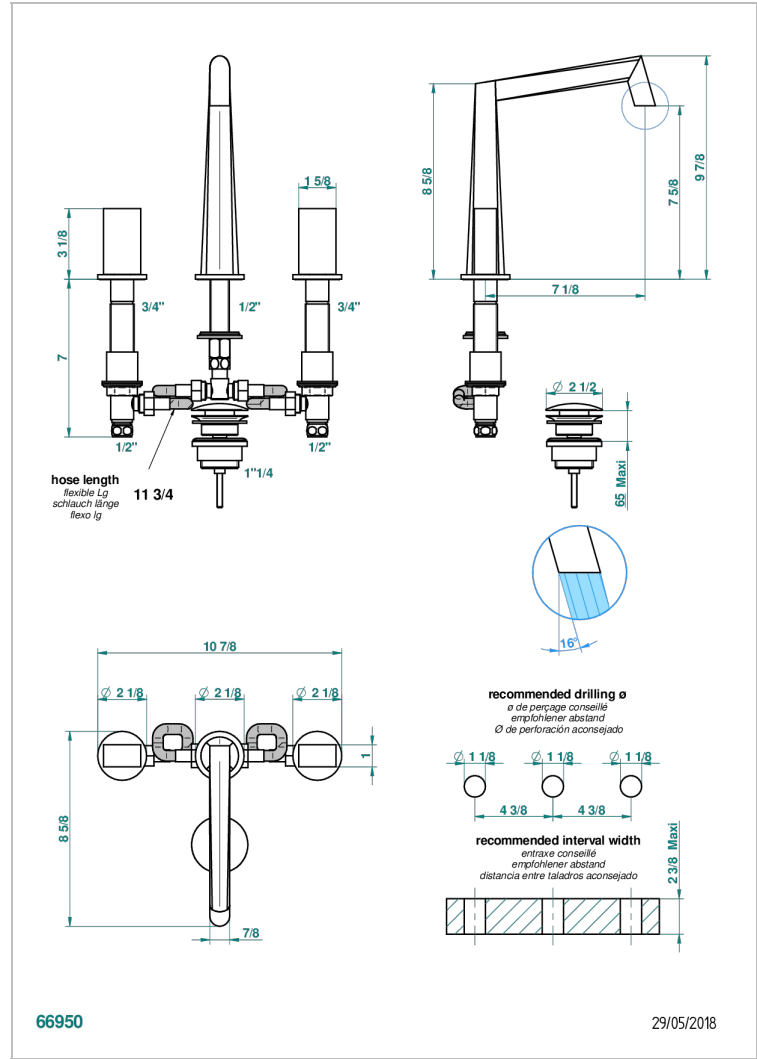

MONTAIGNE MARBRE LEONARDO GREY

G3T-151M

Mélangeur de lavabo 3 trous avec vidage, pour serrage marbre

CARACTÉRISTIQUES

- Laiton sans plomb
- Têtes à disques céramique 1/2" 1/4 tour
- Aérateur-mousseur
- Fourni avec vidage clic clac 1 1/4"
- Adapté pour les plans vasques grande épaisseur
- Eléments en marbre Leonardo Grey
- ACS : 18ACCLY393
- NF : NF EN 200 - IA - Chrome
- SVGW-SSIGE : 1901-6813