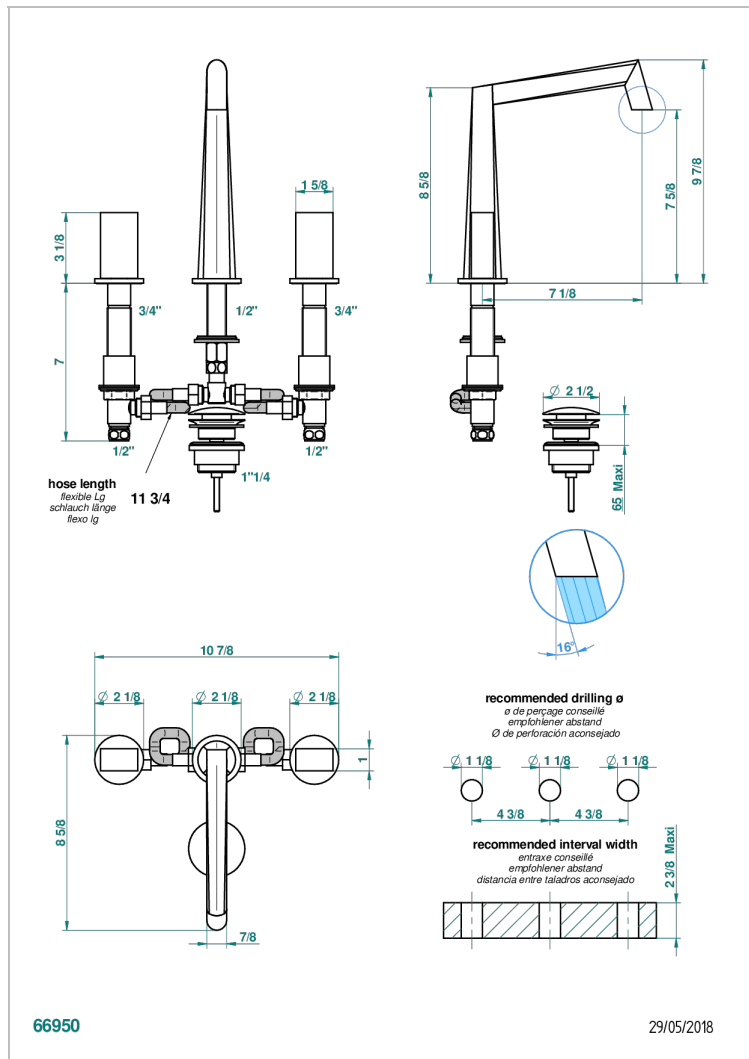

MONTAIGNE LEONARDO GREY MARBLE

G3T-151M

Batería americana de lavabo 1/2"- llaves con cuerpo largo con vaciador

CARACTERÍSTICAS

- ACS : 18ACCLY393
- NF : NF EN 200 - IA - Chrome
- SVGW-SSIGE : 1901-6813

ESTÁNDAR