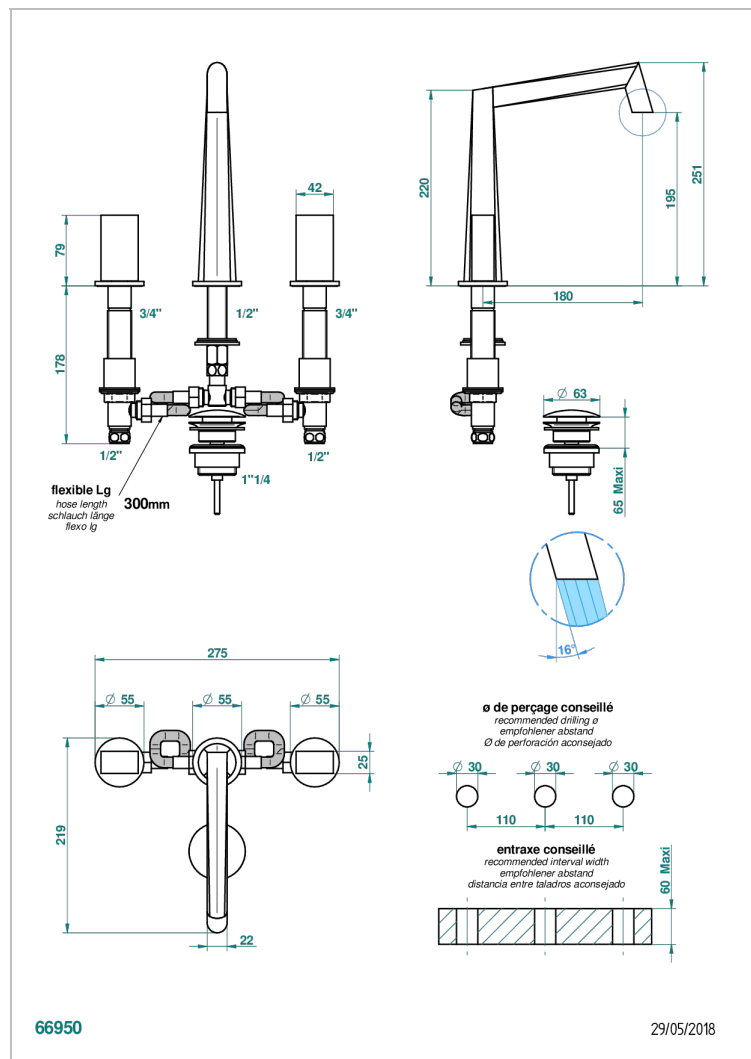

MONTAIGNE MARBRE LEONARDO GREY

G3T-151M

Mélangeur de lavabo 3 trous avec vidage, pour serrage marbre

CARACTÉRISTIQUES

- Laiton sans plomb
- Têtes à disques céramique 1/2" 1/4 tour
- Aérateur-mousseur
- Fourni avec vidage clic clac 1 1/4"
- Adapté pour les plans vasques grande épaisseur
- Eléments en marbre Leonardo Grey
- ACS : 18ACCLY393
- NF : NF EN 200 - IA - Chrome
- SVGW-SSIGE : 1901-6813