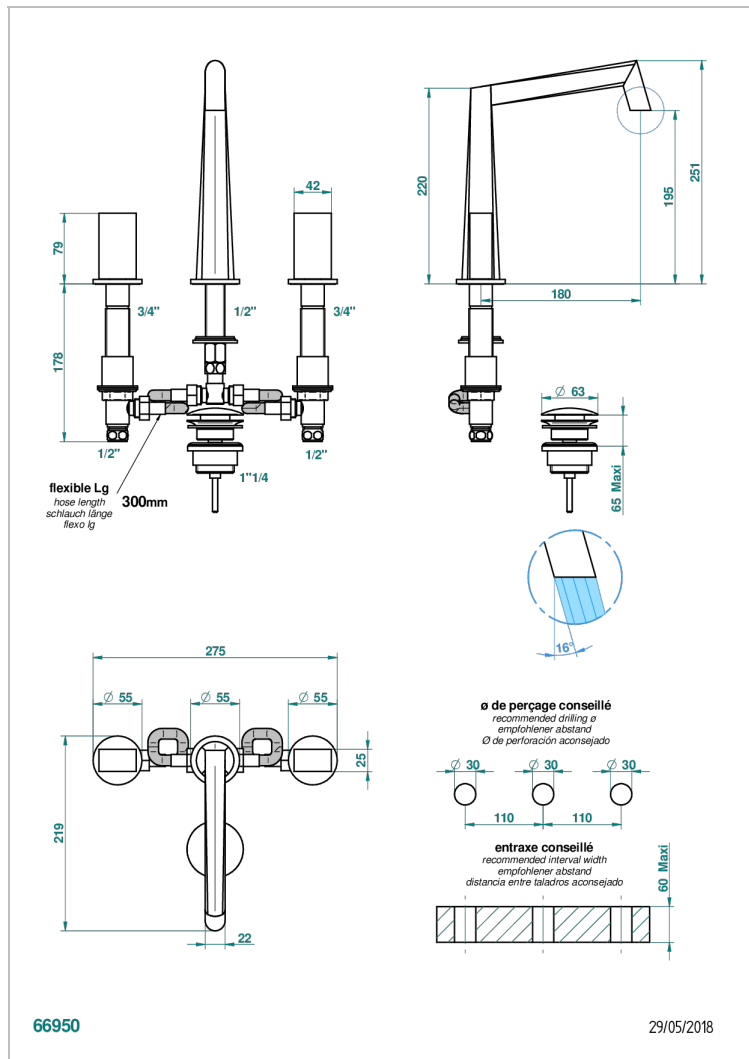

MONTAIGNE LEONARDO GREY MARBLE

THG[®]
PARIS

G3T-151M

Batería americana de lavabo 1/2" - llaves con cuerpo largo con vaciador

CARACTERÍSTICAS

- ACS : 18ACCLY393
- NF : NF EN 200 - IA - Chrome
- SVGW-SSIGE : 1901-6813