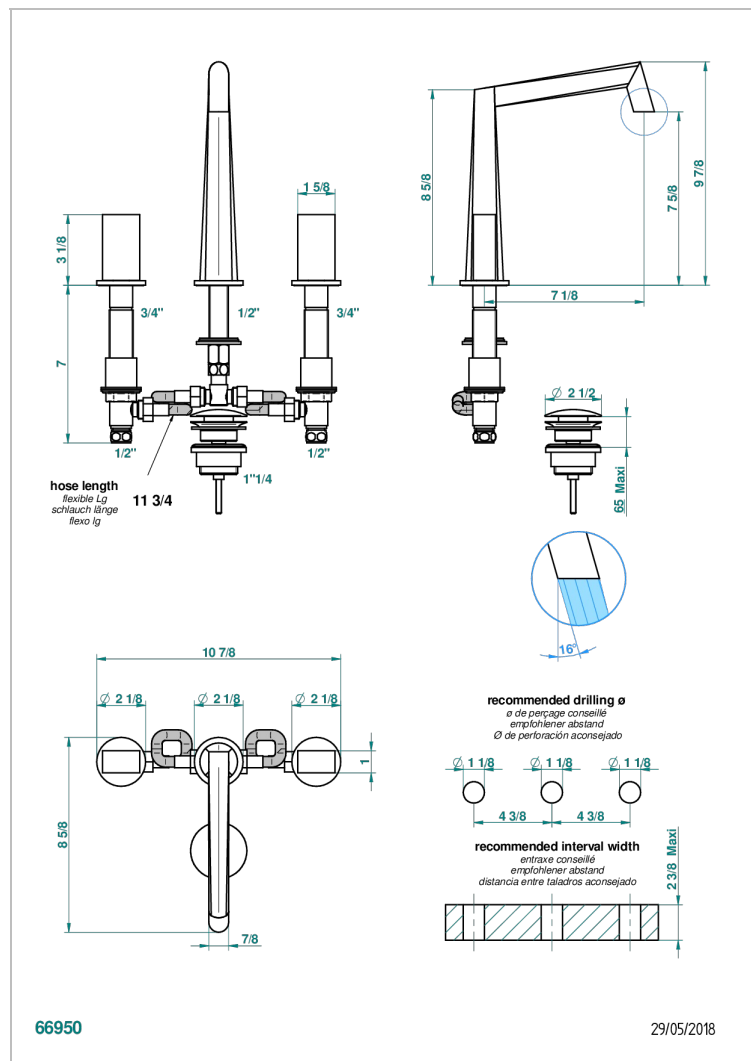

MONTAIGNE LEONARDO GREY MARBLE

G3T-151M

Batería americana de lavabo 1/2"- llaves con cuerpo largo con vaciador

CARACTERÍSTICAS

- ACS : 18ACCLY393
- NF : NF EN 200 - IA - Chrome
- SVGW-SSIGE : 1901-6813

ESTÁNDAR