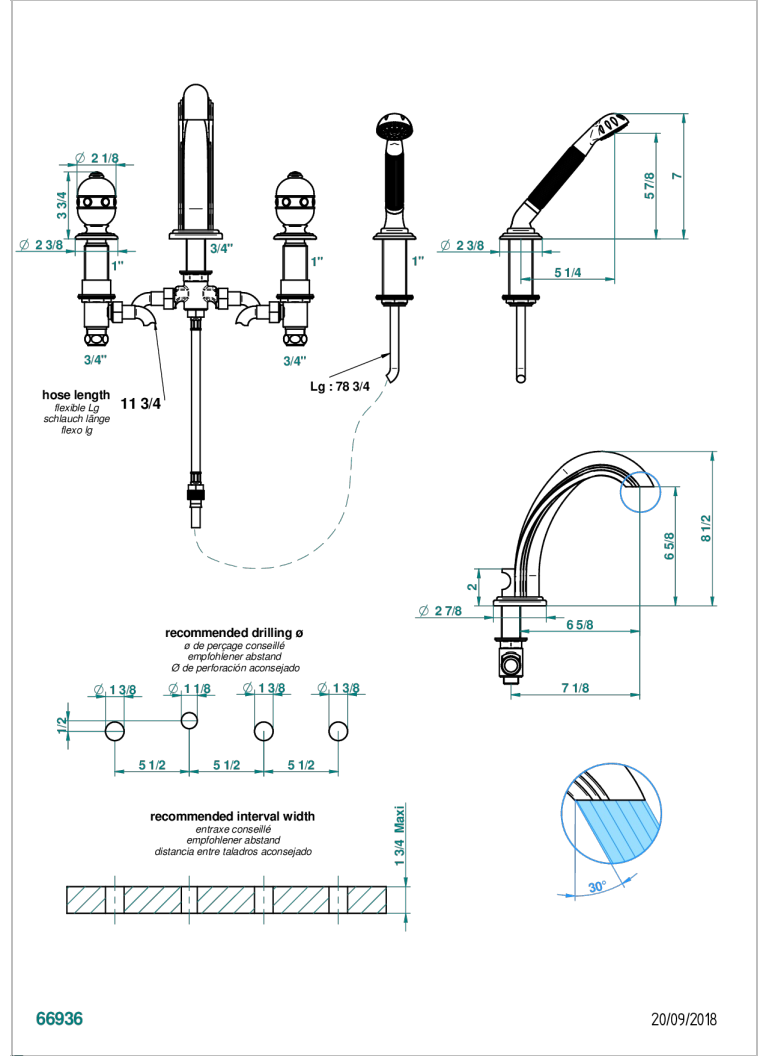

SULLY LAPIS LAZULI

A1W-112BG/W

Mélangeur bain douche 4 trous sur gorge avec bec goliath à inversion - certifié WRAS

THG[®]
PARIS

66936

20/09/2018

CARACTÉRISTIQUES

- WRAS : 2111303

Vieux nickel - H28