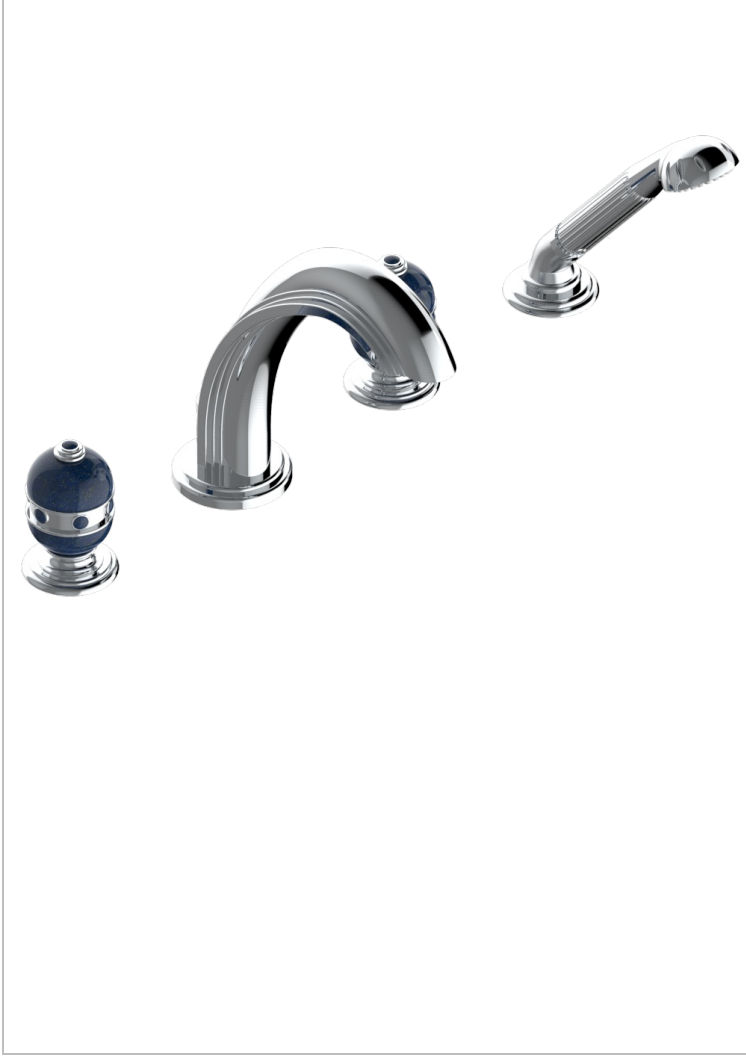

SULLY LAPIS LAZULI

A1W-112BG/W

Mélangeur bain douche 4 trous sur gorge avec bec goliath à inversion - certifié WRAS

THG[®]
PARIS

66936

20/09/2018

CARACTÉRISTIQUES

- WRAS : 2111303

CERTIFICATIONS

FINITIONS DISPONIBLES

Chromé - A02
 Chromé / doré - G02
 Chromé mat - C02
 Doré brillant - F01
 Doré mat - F07
 Nickel brillant - B01

Nickel mat - C01
 Noir mat céramique - D30
 Or pâle - F30
 Or pâle mat - F31
 Pvd blush - H62
 Pvd blush mat - H60

Vieux nickel - H28