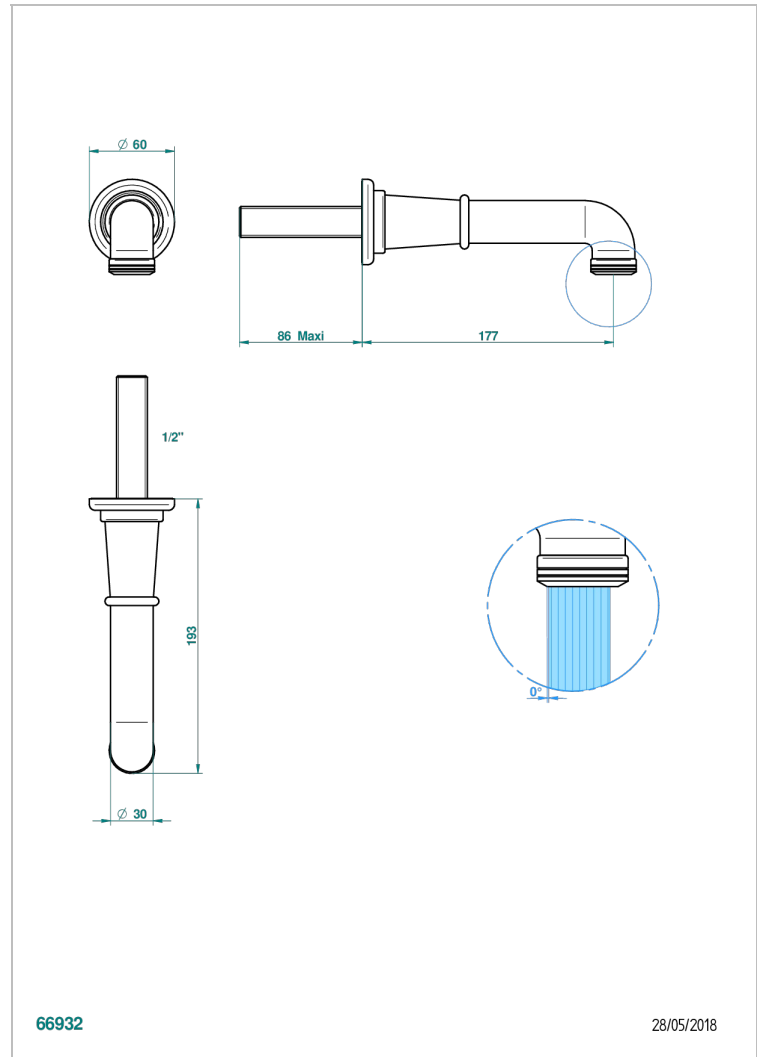

BEAUBOURG CON MANETAS

G7B-22GAB

Wall mounted basin, goliath spout, 1/2" , without T junction

THG[®]
PARIS

CARACTERÍSTICAS

- Beaubourg con manetas
- Wall mounted basin, goliath spout, 1/2" , without T junction

ACABADOS DISPONIBLES

Bronce claro - D01
Cerámica negra mate - D30
Cromo - A02
Cromo / dorado - G02
Cromo mate - C02
Dorado - F01

Dorado mate - F07
Dorado pálido - F30
Dorado pálido mate (sin barniz) - F31
Natural smoked Brass - A13
Níquel - B01
Níquel mate - C01

Níquel viejo - H28
Pvd blush - H62
Pvd blush mate - H60
Pvd color latón - H49
Pvd color latón mate - H50
Pvd color níquel - H55

Pvd color níquel mate - H56
Pvd color oro - H52
Pvd color oro mate - H53
Pvd grafito - H64
Pvd grafito mate - H65
Pvd marrón bronce - F33