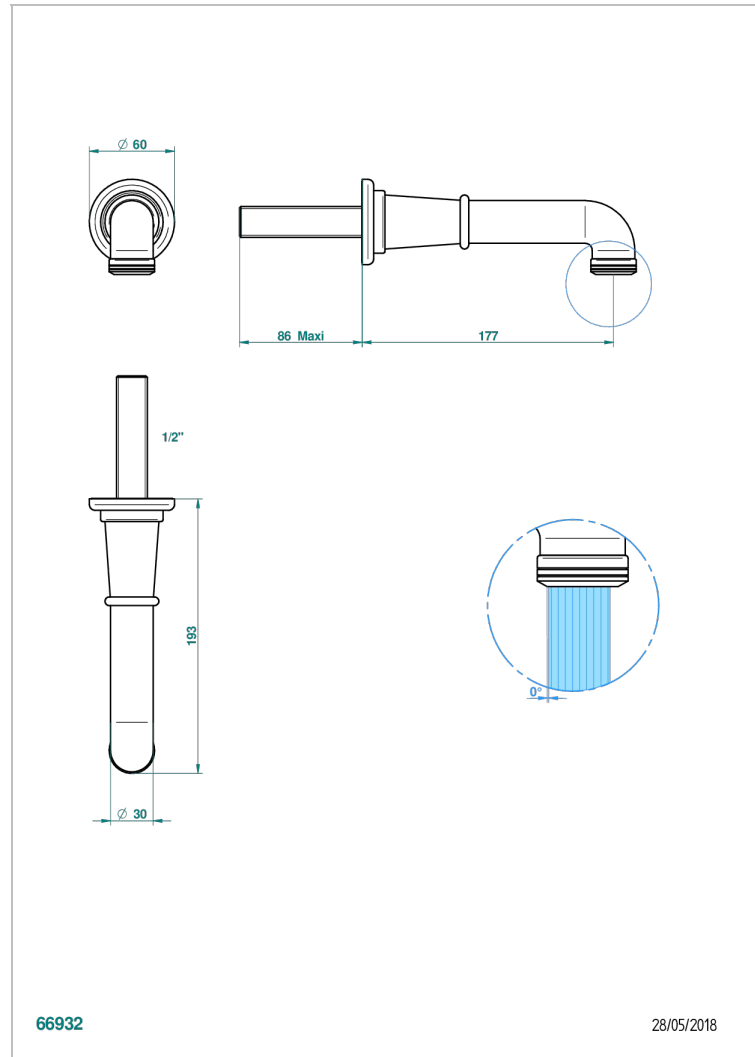

BEAUBOURG CON MANETAS

G7B-22GAB

Wall mounted basin, goliath spout, 1/2" , without T junction

THG[®]
PARIS

CARACTERÍSTICAS

- Beaubourg con manetas
- Wall mounted basin, goliath spout, 1/2" , without T junction

PRODUCTOS RELACIONADOS

- Ref. G00-309/B Vaciador de flujo libre con rejilla para el lavabo
- Ref. G00-309/S Sifón moderno
- Ref. G00-316 Vaciador para lavabo sistema clic-clac
- Ref. G00-308T Adjustable bottle trap, mini 45 mm - maxi 90 mm with 300 mm overflow pipe