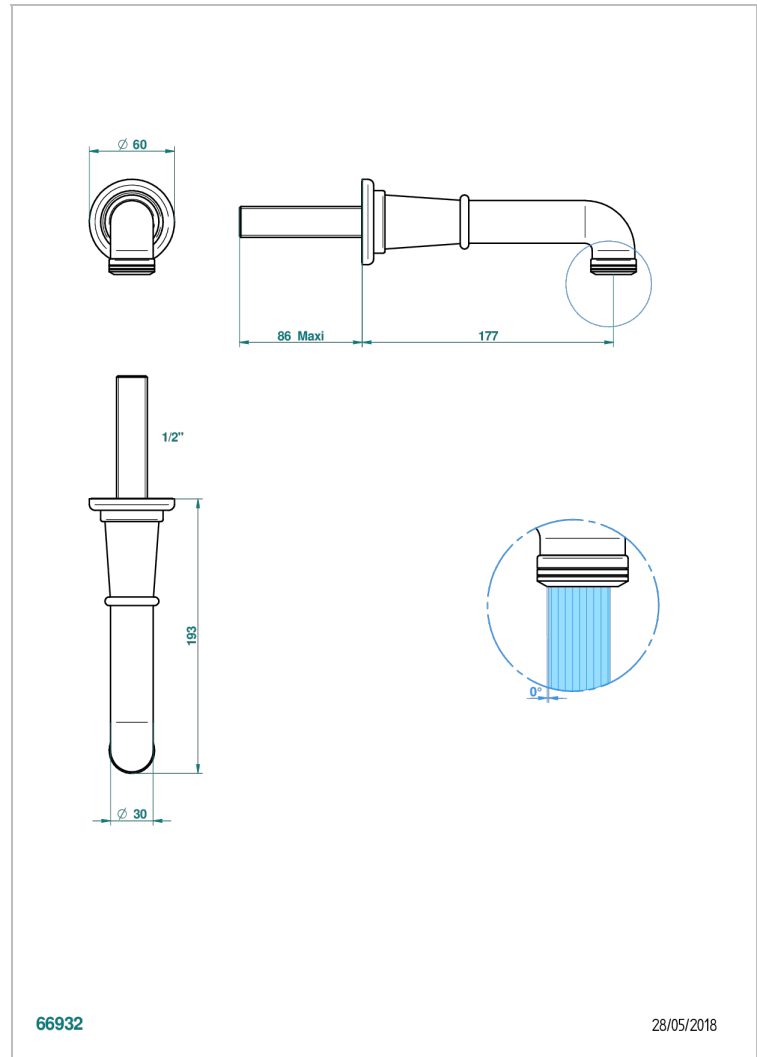

BEAUBOURG MIT HEBEL

G7B-22GAB

Wall mounted basin, goliath spout, 1/2" , without T junction

THG[®]
PARIS

EIGENSCHAFTEN

- Beaubourg mit Hebel
- Wall mounted basin, goliath spout, 1/2" , without T junction

ÄHNLICHE PRODUKTE

- Ref. G00-309/B Frei fließender Ablauf mit Gitter für Waschbecken
- Ref. G00-309/S Geruchsverschluss
- Ref. G00-316 Runder Waschtischablauf CLIC-CLAC
- Ref. G00-308T Adjustable bottle trap, mini 45 mm - maxi 90 mm with 300 mm overflow pipe