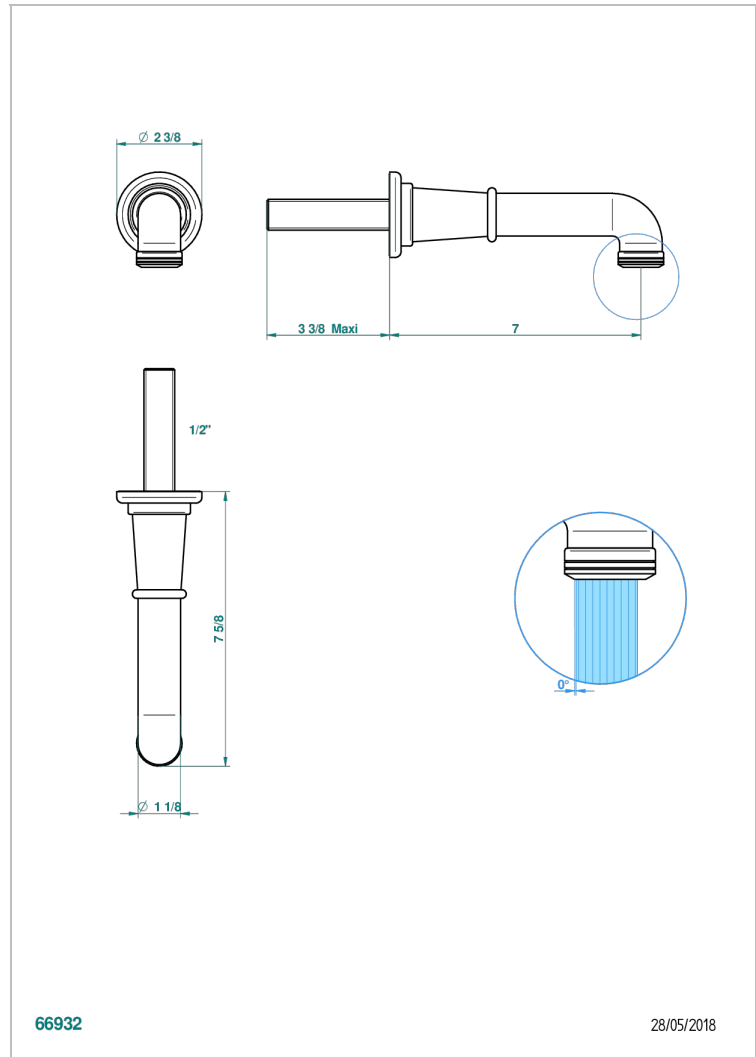

# BEAUBOURG CON MANETAS

G7B-22GAB

Wall mounted basin, goliath spout, 1/2" , without T junction

THG<sup>®</sup>  
PARIS

## CARACTERÍSTICAS

- Beaubourg con manetas
- Wall mounted basin, goliath spout, 1/2" , without T junction

## PRODUCTOS RELACIONADOS

- Ref. G00-309/B Vaciador de flujo libre con rejilla para el lavabo
- Ref. G00-309/S Sifón moderno
- Ref. G00-316 Vaciador para lavabo sistema clic-clac
- Ref. G00-308T Adjustable bottle trap, mini 45 mm - maxi 90 mm with 300 mm overflow pipe