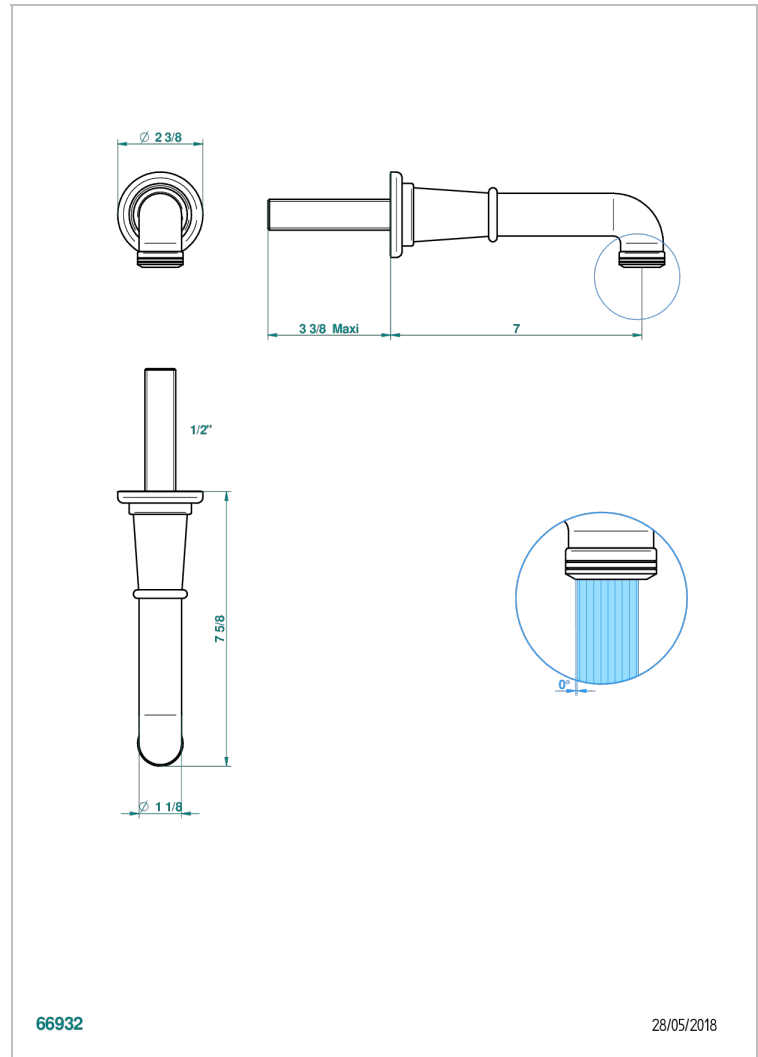

BEAUBOURG MIT HEBEL

G7B-22GAB

Wall mounted basin, goliath spout, 1/2" , without T junction

THG[®]
PARIS

EIGENSCHAFTEN

- Beaubourg mit Hebel
- Wall mounted basin, goliath spout, 1/2" , without T junction

ÄHNLICHE PRODUKTE

- Ref. G00-309/B Frei fließender Ablauf mit Gitter für Waschbecken
- Ref. G00-309/S Geruchsverschluss
- Ref. G00-316 Runder Waschtischablauf CLIC-CLAC
- Ref. G00-308T Adjustable bottle trap, mini 45 mm - maxi 90 mm with 300 mm overflow pipe