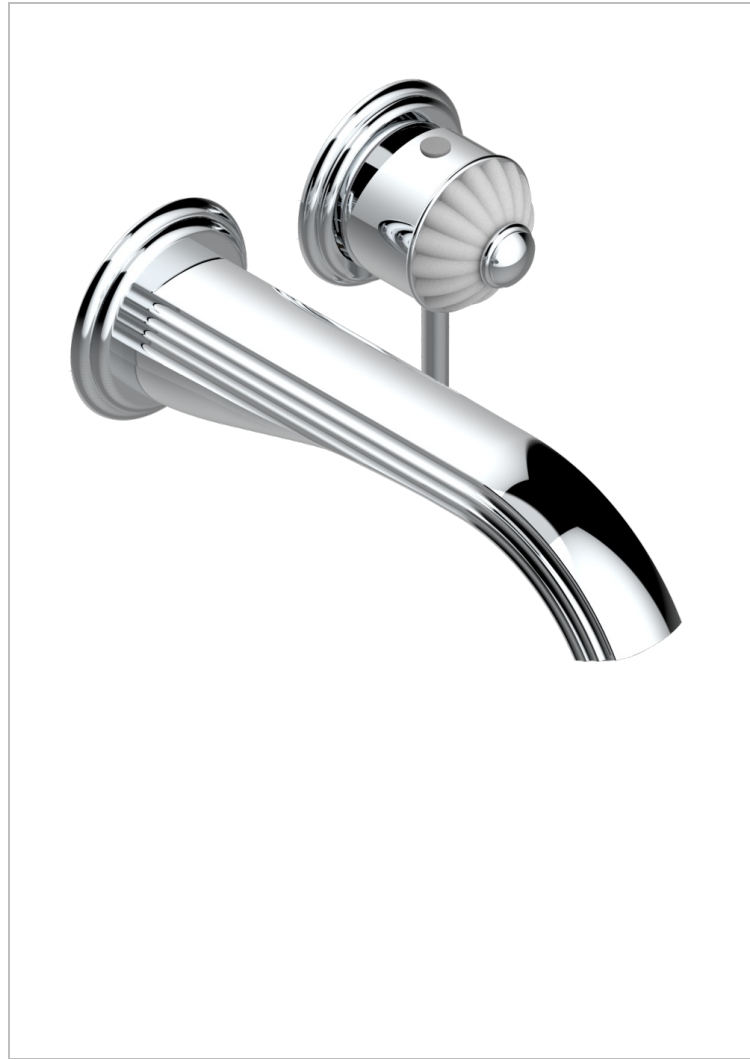

# MANDARINE CRISTAL CLAIR SATINE

U1E-6541B

THG  
PARIS

Garniture pour mitigeur de lavabo mural, à encastrer ( 2 arrivées 1/2" et 1 sortie 1/2") avec bec

## CARACTÉRISTIQUES

- Mandarine Cristal clair satiné
- Garniture pour mitigeur de lavabo mural, à encastrer ( 2 arrivées 1/2" et 1 sortie 1/2") avec bec

## PRODUITS ASSOCIÉS

- Ref. G00-5840/MA/W Partie à encastrer pour mitigeur mural à encastrer avec sortie F 1/2 - certifiée WRAS

## FINITIONS DISPONIBLES

Bronze clair - D01  
Chromé - A02  
Chromé / doré - G02  
Chromé mat - C02  
Doré brillant - F01  
Doré mat - F07

Nickel brillant - B01  
Nickel mat - C01  
Noir mat céramique - D30  
Or pâle - F30  
Or pâle mat - F31  
Pvd blush - H62