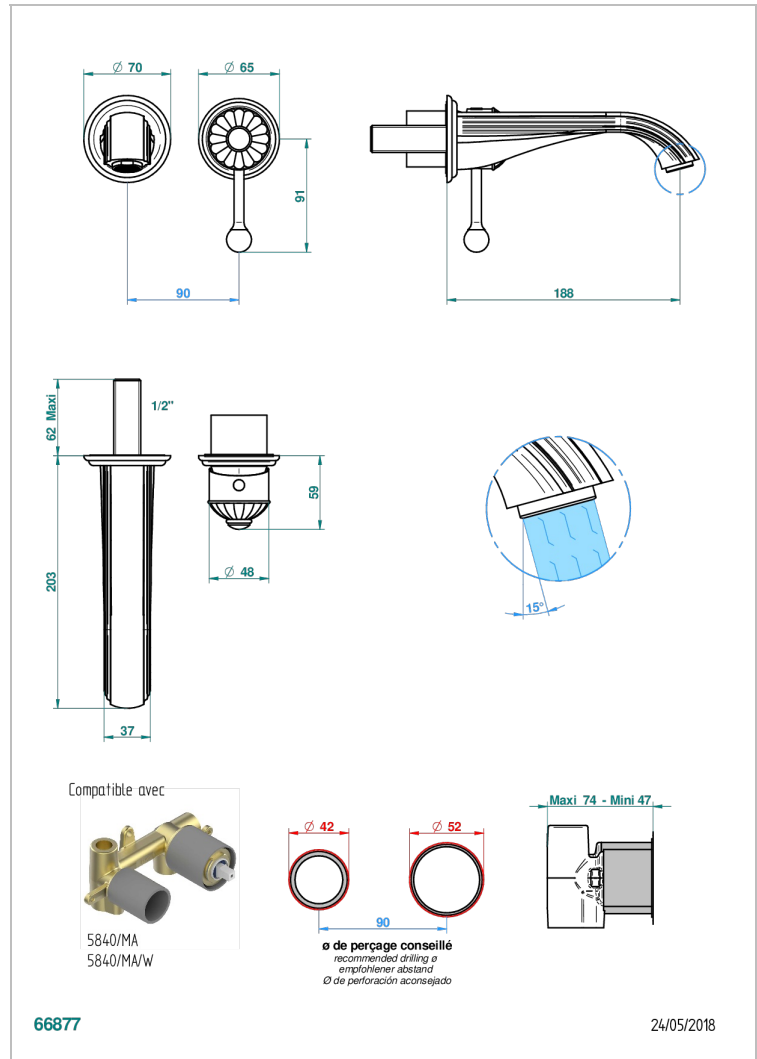

# MANDARINE CRISTAL CLAIR SATINE

U1E-6541B

THG  
PARIS

Garniture pour mitigeur de lavabo mural, à encastrer ( 2 arrivées 1/2" et 1 sortie 1/2") avec bec

## CARACTÉRISTIQUES

- Mandarine Cristal clair satiné
- Garniture pour mitigeur de lavabo mural, à encastrer ( 2 arrivées 1/2" et 1 sortie 1/2") avec bec

## PRODUITS ASSOCIÉS

- Ref. G00-5840/MA/W Partie à encastrer pour mitigeur mural à encastrer avec sortie F 1/2 - certifiée WRAS