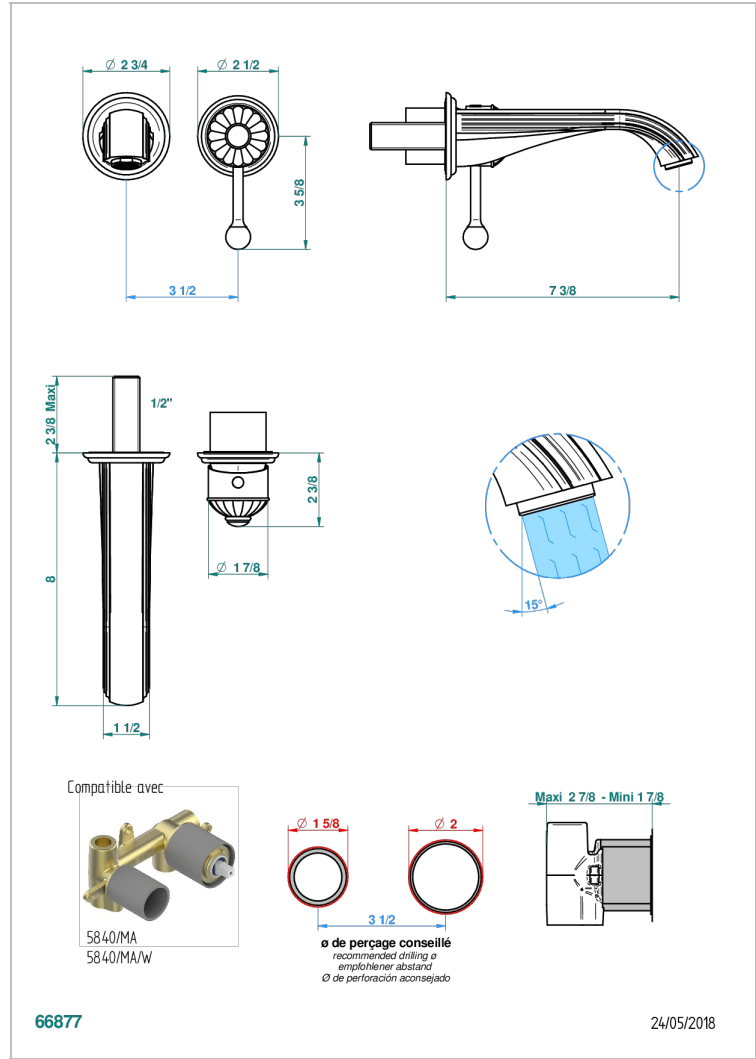

MANDARINE CRISTAL CLAIR SATINE

U1E-6541B

Garniture pour mitigeur de lavabo mural, à encastrer (2 arrivées 1/2" et 1 sortie 1/2") avec bec

CARACTÉRISTIQUES

- Mandarine Cristal clair satiné
- Garniture pour mitigeur de lavabo mural, à encastrer (2 arrivées 1/2" et 1 sortie 1/2") avec bec

PRODUITS ASSOCIÉS

- Ref. G00-5840/MA/W Partie à encastrer pour mitigeur mural à encastrer avec sortie F 1/2 - certifiée WRAS

FINITIONS DISPONIBLES

Bronze clair - D01
Chromé - A02
Chromé / doré - G02
Chromé mat - C02
Doré brillant - F01
Doré mat - F07

Nickel brillant - B01
Nickel mat - C01
Noir mat céramique - D30
Or pâle - F30
Or pâle mat - F31
Pvd blush - H62

Pvd blush mat - H60
Pvd couleur bronze brown - F33
Pvd couleur bronze brown - mat - F34
Pvd couleur doré - H52
Pvd couleur doré mat - H53
Pvd couleur laiton - H49