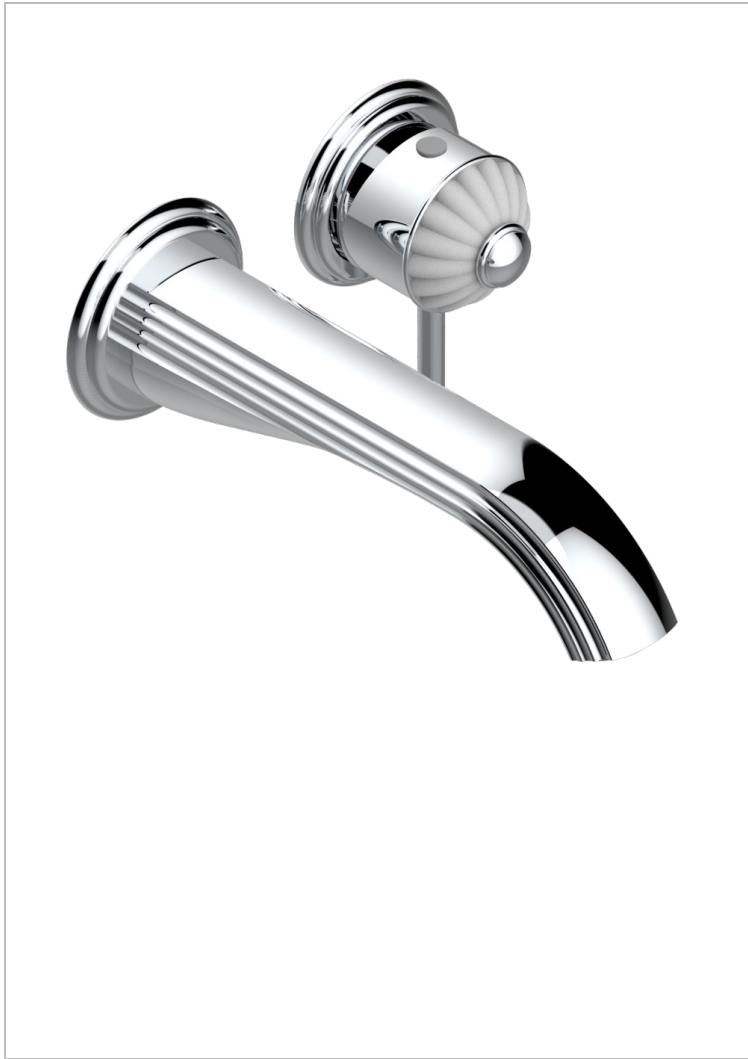

MANDARINE CRISTAL CLAIR SATINE

U1E-6541B

Garniture pour mitigeur de lavabo mural, à encastrer (2 arrivées 1/2" et 1 sortie 1/2") avec bec

CARACTÉRISTIQUES

- Mandarine Cristal clair satiné
- Garniture pour mitigeur de lavabo mural, à encastrer (2 arrivées 1/2" et 1 sortie 1/2") avec bec

PRODUITS ASSOCIÉS

- Ref. G00-5840/MA/W Partie à encastrer pour mitigeur mural à encastrer avec sortie F 1/2 - certifiée WRAS

FINITIONS DISPONIBLES

Bronze clair - D01
Chromé - A02
Chromé / doré - G02
Chromé mat - C02
Doré brillant - F01
Doré mat - F07

Nickel brillant - B01
Nickel mat - C01
Noir mat céramique - D30
Or pâle - F30
Or pâle mat - F31
Pvd blush - H62

Pvd blush mat - H60
Pvd couleur bronze brown - F33
Pvd couleur bronze brown - mat - F34
Pvd couleur doré - H52
Pvd couleur doré mat - H53
Pvd couleur laiton - H49