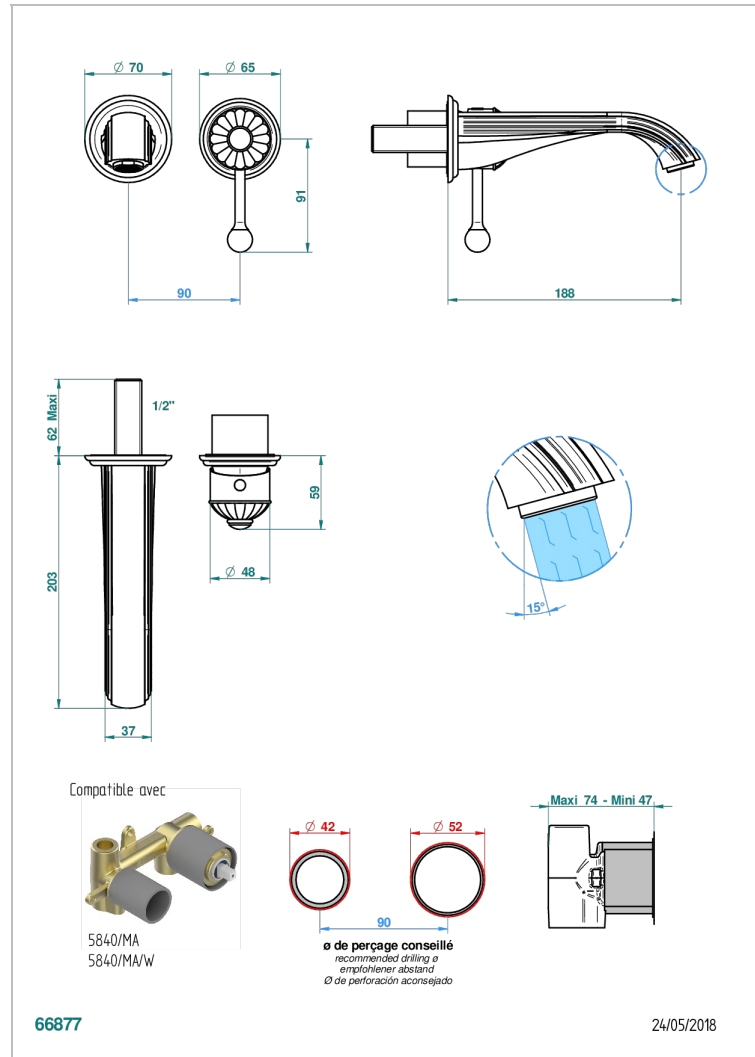

# MANDARINE CRISTAL CLAIR SATINE

U1E-6541B

THG<sup>®</sup>  
PARIS

Garniture pour mitigeur de lavabo mural, à encastrer ( 2 arrivées 1/2" et 1 sortie 1/2") avec bec

## CARACTÉRISTIQUES

- Mandarine Cristal clair satiné
- Garniture pour mitigeur de lavabo mural, à encastrer ( 2 arrivées 1/2" et 1 sortie 1/2") avec bec

## PRODUITS ASSOCIÉS

- Ref. G00-5840/MA Partie à encastrer pour mitigeur mural à encastrer avec sortie F 1/2