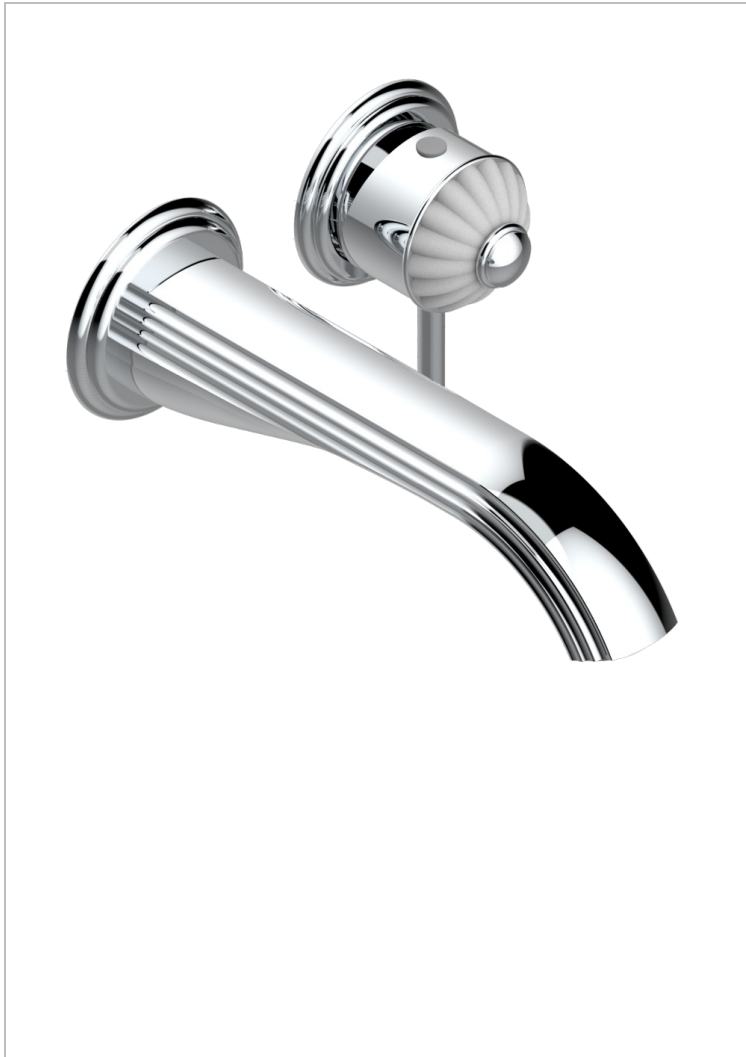

# MANDARINE CRISTAL CLAIR SATINE

U1E-6541B

THG<sup>®</sup>  
PARIS

Garniture pour mitigeur de lavabo mural, à encastrer ( 2 arrivées 1/2" et 1 sortie 1/2") avec bec

## CARACTÉRISTIQUES

- Mandarine Cristal clair satiné
- Garniture pour mitigeur de lavabo mural, à encastrer ( 2 arrivées 1/2" et 1 sortie 1/2") avec bec

## PRODUITS ASSOCIÉS

- Ref. G00-5840/MA Partie à encastrer pour mitigeur mural à encastrer avec sortie F 1/2

## FINITIONS DISPONIBLES

Bronze clair - D01  
Chromé - A02  
Chromé / doré - G02  
Chromé mat - C02  
Doré brillant - F01  
Doré mat - F07

Nickel brillant - B01  
Nickel mat - C01  
Noir mat céramique - D30  
Or pâle - F30  
Or pâle mat - F31  
Pvd blush - H62