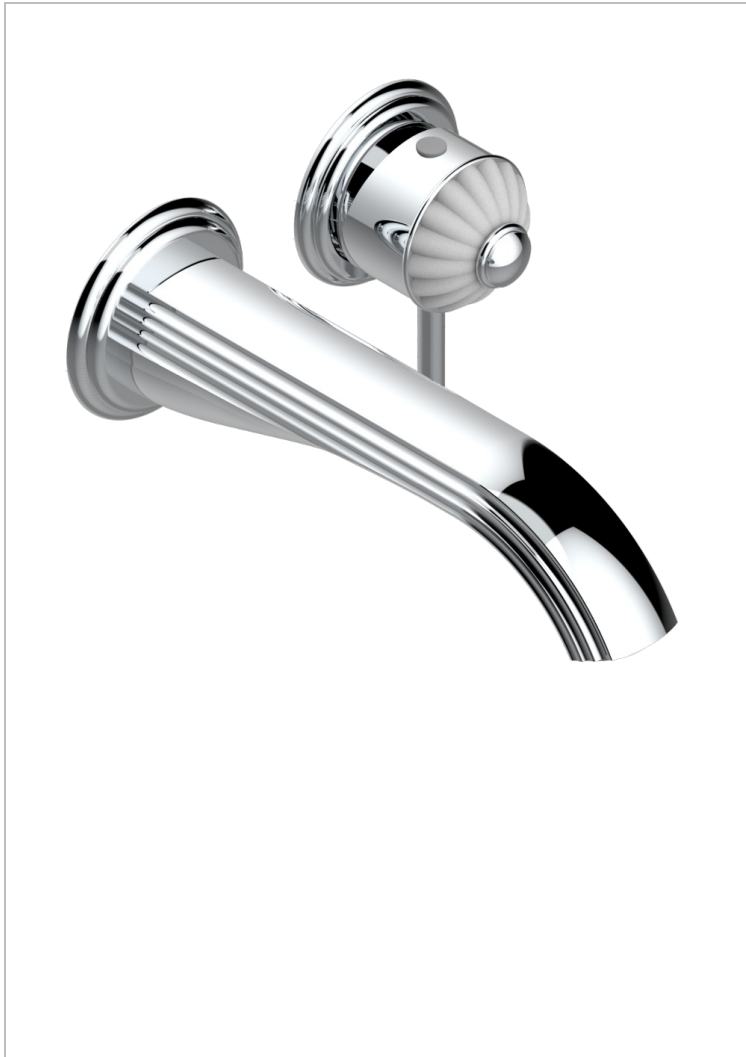

# MANDARINE CRISTAL SATINADO

U1E-6541B

THG  
PARIS

Trim only for Built-in basin mixer with spout (two x 1/2" inlets and one 1/2" outlet), without waste

## CARACTERÍSTICAS

- Mandarine cristal satinado
- Trim only for Built-in basin mixer with spout (two x 1/2" inlets and one 1/2" outlet), without waste

## PRODUCTOS RELACIONADOS

- Ref. G00-5840/MA Parte empotrada para mezclador mural con salida hembra 1/2

## ACABADOS DISPONIBLES

Bronce claro - D01  
Cerámica negra mate - D30  
Cobre viejo mate - H07  
Cromo - A02  
Cromo / dorado - G02  
Cromo mate - C02

Dorado - F01  
Dorado mate - F07  
Dorado pálido - F30  
Dorado pálido mate (sin barniz) - F31  
Níquel - B01  
Níquel mate - C01