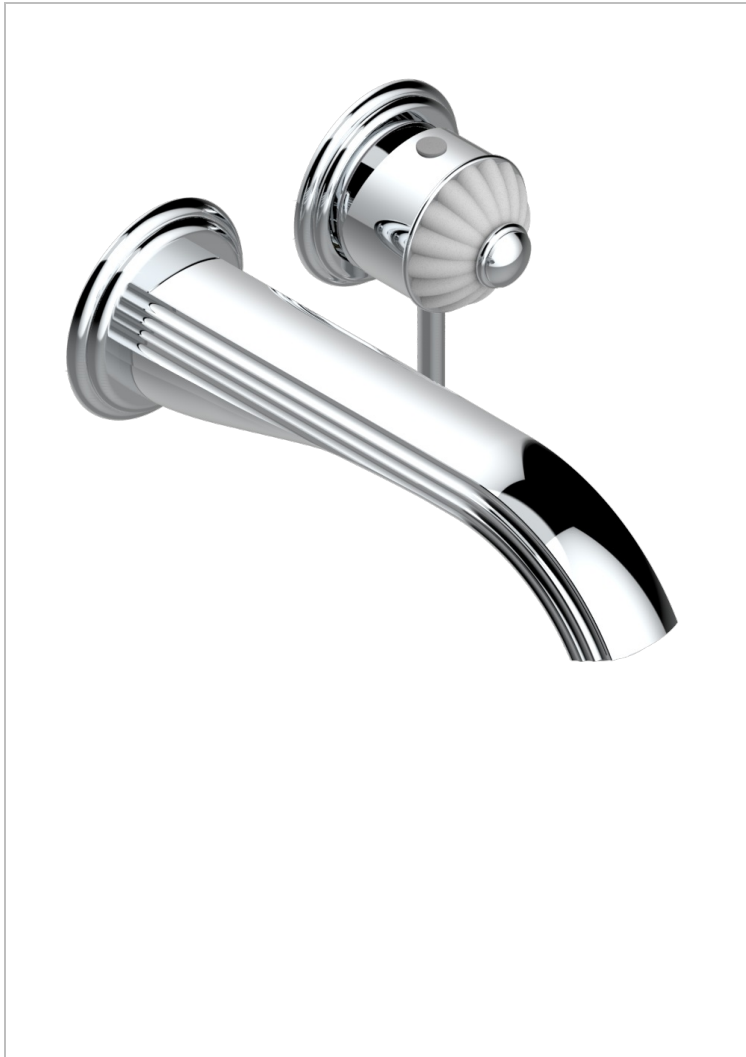

# MANDARINE, KRISTALL SATINIERT

U1E-6541B

Garnitur für Unterputz-Waschtisch-Einhandmischer mit Auslauf

THG<sup>®</sup>  
PARIS

## EIGENSCHAFTEN

- Mandarine, Kristall satiniert
- Garnitur für Unterputz-Waschtisch-Einhandmischer mit Auslauf

## ÄHNLICHE PRODUKTE

- Ref. G00-5840/MA Up-teil für up-mischer, 1/2"

## VERFÜGBARE OBERFLÄCHEN

Altnickel - H28  
Blassgold - F30  
Blassgold matt unlackiert - F31  
Bronze hell - D01  
Chrom - A02  
Chrom / gold - G02

Chrom matt - C02  
Gold - F01  
Gold matt - F07  
Kupfer altrot matt lackiert - H07  
Mattschwarz keramik - D30  
Nickel matt - C01