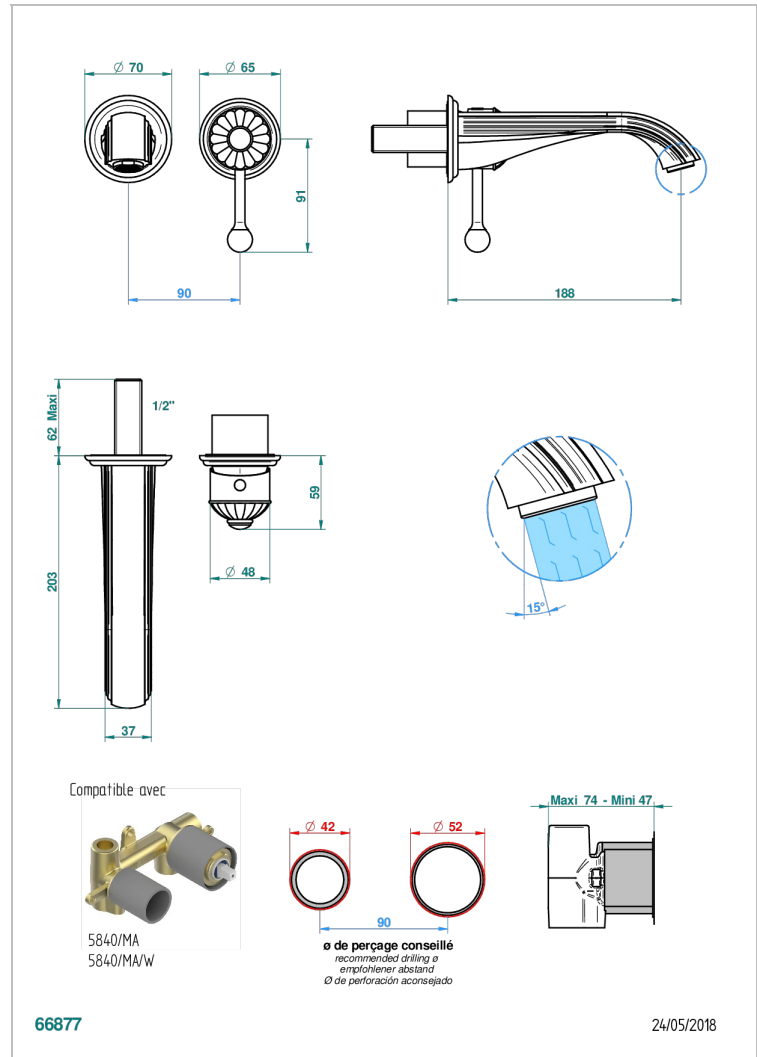

# MANDARINE, KRISTALL SATINIERT

U1E-6541B

Garnitur für Unterputz-Waschtisch-Einhandmischer mit Auslauf

THG<sup>®</sup>  
PARIS

## EIGENSCHAFTEN

- Mandarine, Kristall satiniert
- Garnitur für Unterputz-Waschtisch-Einhandmischer mit Auslauf

## ÄHNLICHE PRODUKTE

- Ref. G00-5840/MA Up-teil für up-mischer, 1/2"

## VERFÜGBARE OBERFLÄCHEN

Altnickel - H28  
Blassgold - F30  
Blassgold matt unlackiert - F31  
Bronze hell - D01  
Chrom - A02  
Chrom / gold - G02

Chrom matt - C02  
Gold - F01  
Gold matt - F07  
Kupfer altrot matt lackiert - H07  
Mattschwarz keramik - D30  
Nickel matt - C01