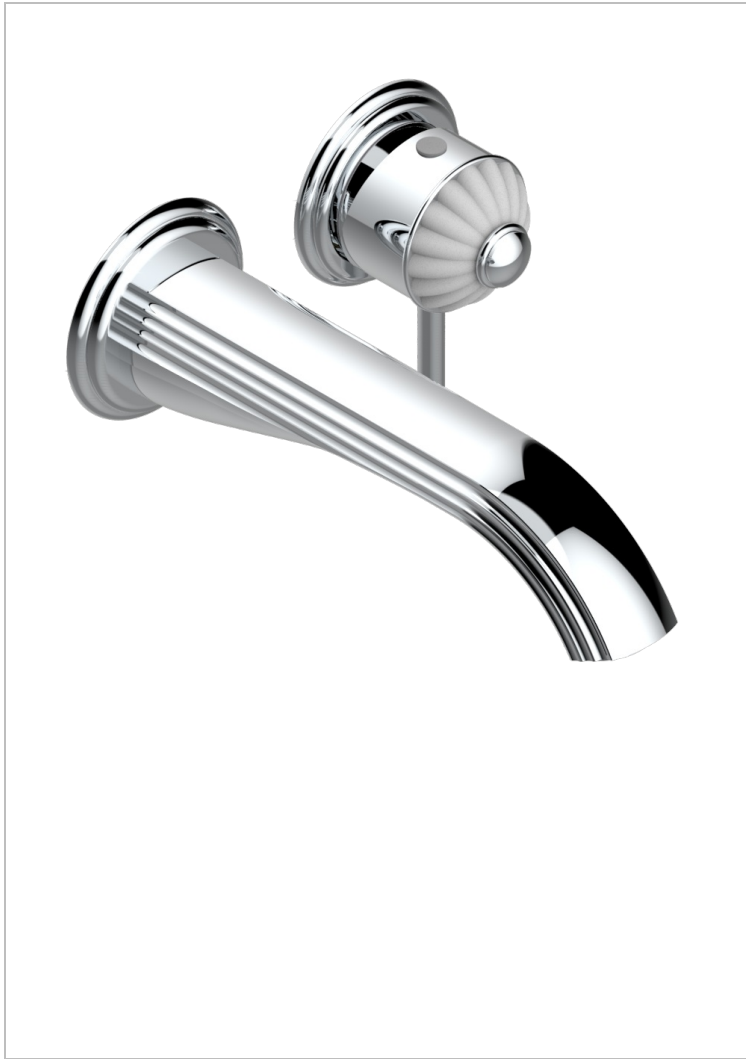

# MANDARINE CRISTAL CLAIR SATINE

U1E-6541B

THG<sup>®</sup>  
PARIS

Garniture pour mitigeur de lavabo mural, à encastrer ( 2 arrivées 1/2" et 1 sortie 1/2") avec bec

## CARACTÉRISTIQUES

- Mandarine Cristal clair satiné
- Garniture pour mitigeur de lavabo mural, à encastrer ( 2 arrivées 1/2" et 1 sortie 1/2") avec bec

## PRODUITS ASSOCIÉS

- Ref. G00-5840/MA Partie à encastrer pour mitigeur mural à encastrer avec sortie F 1/2

## FINITIONS DISPONIBLES

Bronze clair - D01  
Chromé - A02  
Chromé / doré - G02  
Chromé mat - C02  
Doré brillant - F01  
Doré mat - F07

Nickel brillant - B01  
Nickel mat - C01  
Noir mat céramique - D30  
Or pâle - F30  
Or pâle mat - F31  
Pvd blush - H62