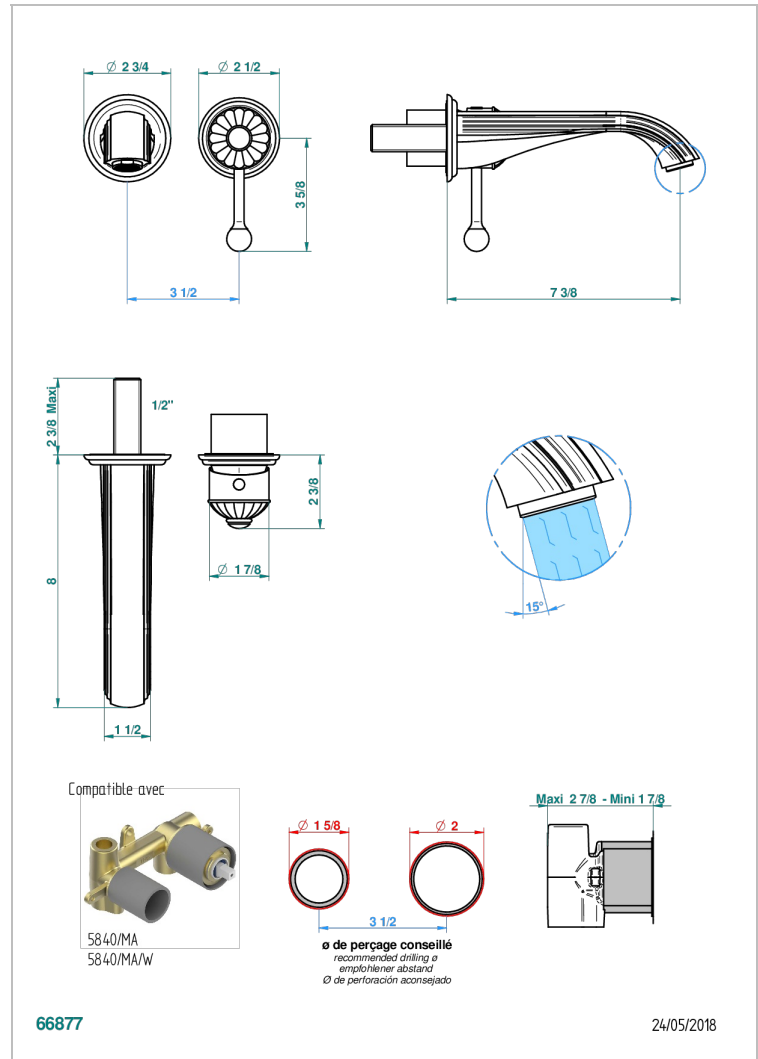

# MANDARINE CRISTAL CLAIR SATINE

U1E-6541B

THG<sup>®</sup>  
PARIS

Garniture pour mitigeur de lavabo mural, à encastrer ( 2 arrivées 1/2" et 1 sortie 1/2") avec bec

## CARACTÉRISTIQUES

- Mandarine Cristal clair satiné
- Garniture pour mitigeur de lavabo mural, à encastrer ( 2 arrivées 1/2" et 1 sortie 1/2") avec bec

## PRODUITS ASSOCIÉS

- Ref. G00-5840/MA Partie à encastrer pour mitigeur mural à encastrer avec sortie F 1/2