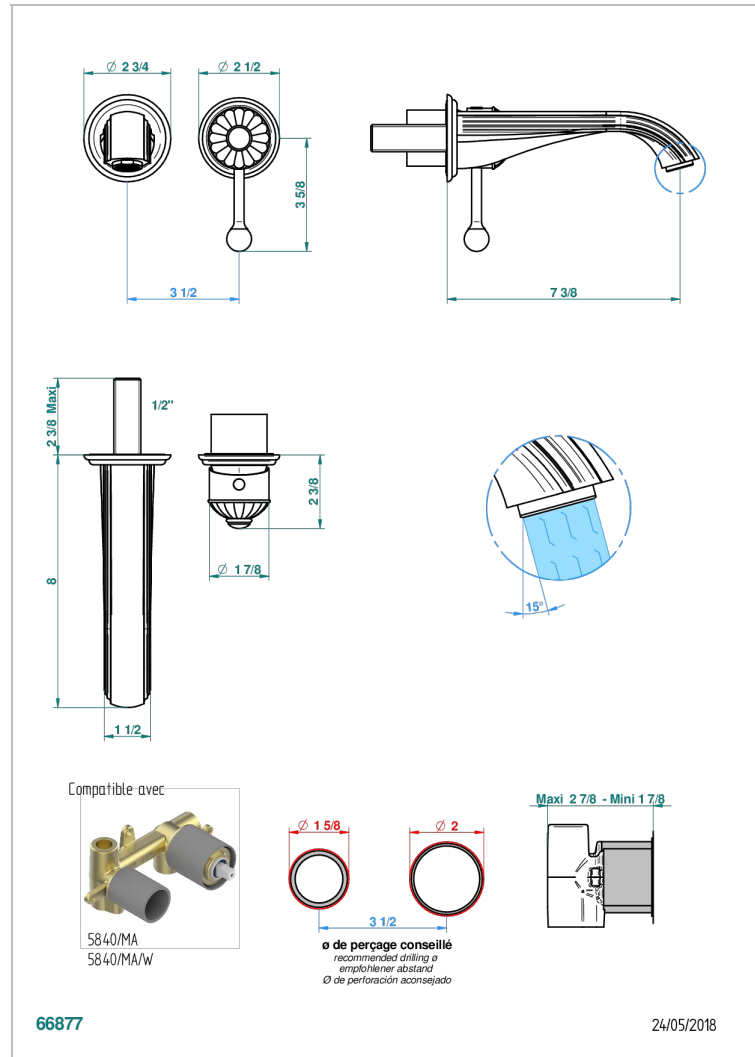

MANDARINE, KRISTALL SATINIERT

U1E-6541B

Garnitur für Unterputz-Waschtisch-Einhandmischer mit Auslauf

THG[®]
PARIS

EIGENSCHAFTEN

- Mandarine, Kristall satiniert
- Garnitur für Unterputz-Waschtisch-Einhandmischer mit Auslauf

ÄHNLICHE PRODUKTE

- Ref. G00-5840/MA Up-teil für up-mischer, 1/2"

VERFÜGBARE OBERFLÄCHEN

Altnickel - H28
Blassgold - F30
Blassgold matt unlackiert - F31
Bronze hell - D01
Chrom - A02
Chrom / gold - G02

Chrom matt - C02
Gold - F01
Gold matt - F07
Kupfer altrot matt lackiert - H07
Mattschwarz keramik - D30
Nickel matt - C01