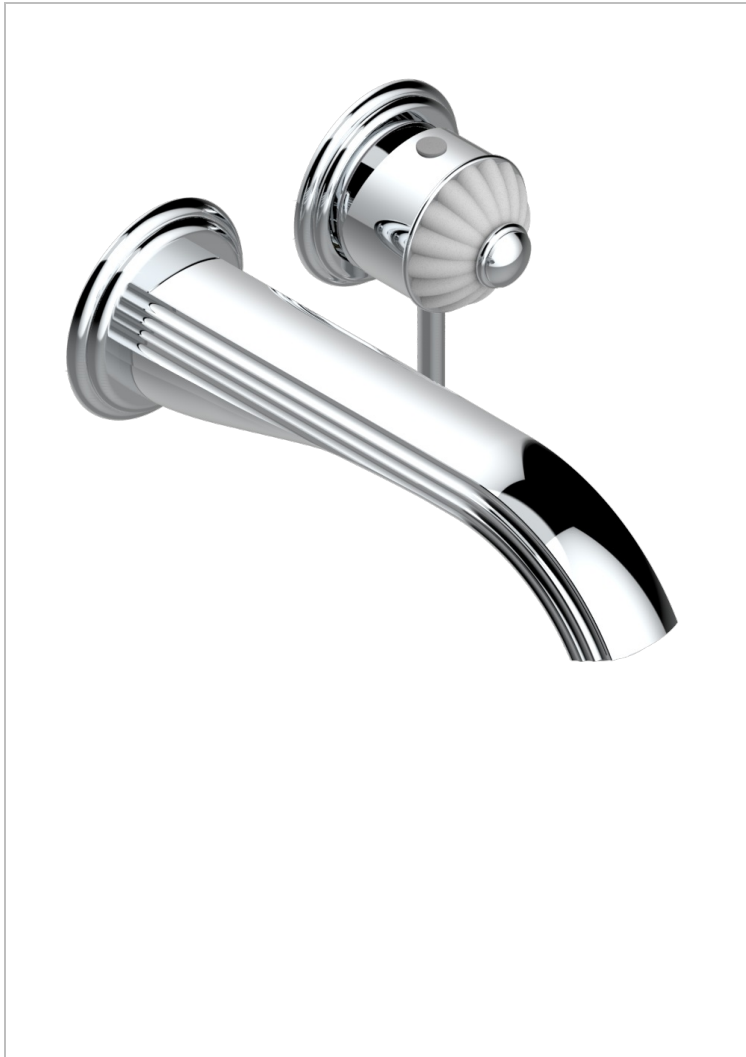

MANDARINE, KRISTALL SATINIERT

U1E-6541B

Garnitur für Unterputz-Waschtisch-Einhandmischer mit Auslauf

THG[®]
PARIS

EIGENSCHAFTEN

- Mandarine, Kristall satiniert
- Garnitur für Unterputz-Waschtisch-Einhandmischer mit Auslauf

ÄHNLICHE PRODUKTE

- Ref. G00-5840/MA Up-teil für up-mischer, 1/2"

VERFÜGBARE OBERFLÄCHEN

Altnickel - H28
Blassgold - F30
Blassgold matt unlackiert - F31
Bronze hell - D01
Chrom - A02
Chrom / gold - G02

Chrom matt - C02
Gold - F01
Gold matt - F07
Kupfer altrot matt lackiert - H07
Mattschwarz keramik - D30
Nickel matt - C01