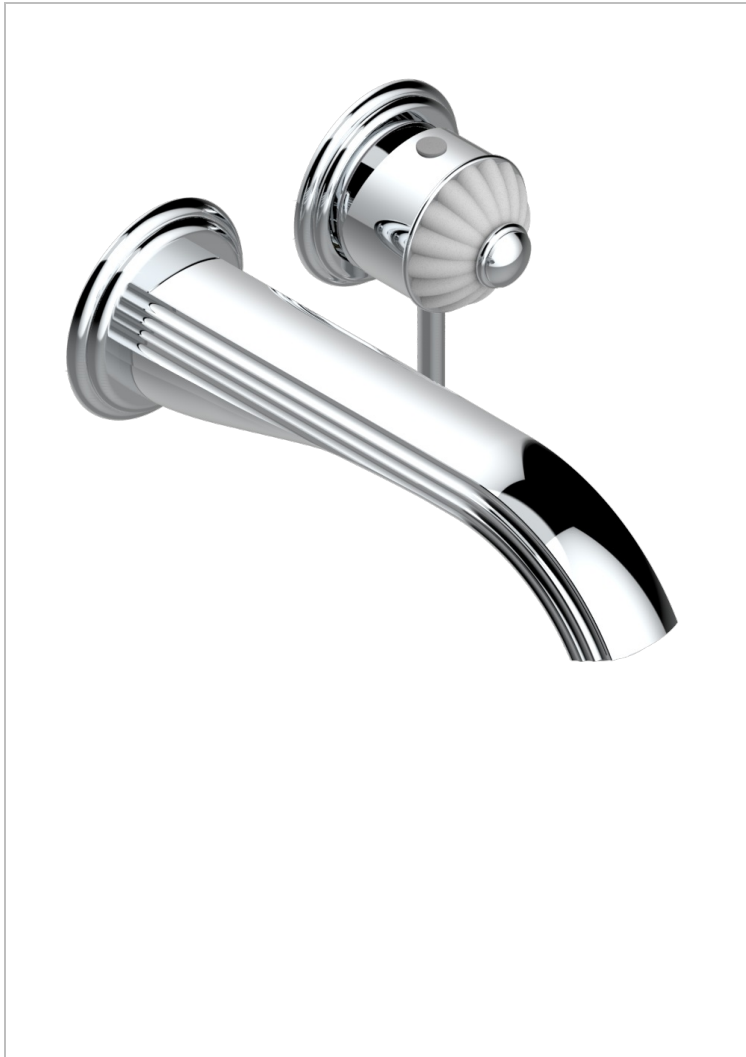

MANDARINE С САТИНИРОВАННЫМ ХРУСТАЛЕМ

U1E-6541B

THG[®]
PARIS

Trim only for Built-in basin mixer with spout (two x 1/2" inlets and one 1/2" outlet), without waste

ХАРАКТЕРИСТИКИ

- Mandarin с сатинированным хрусталём
- Trim only for Built-in basin mixer with spout (two x 1/2" inlets and one 1/2" outlet), without waste

СВЯЗАННЫЕ ТОВАРНЫЕ ПОЗИЦИИ

- Ref. G00-5840/MA Внутренняя часть для гигиенического душа со смесителем, усил. шлангом и лейкой с клапаном

ДОСТУПНЫЕ ВАРИАНТЫ ПОКРЫТИЙ

Black ceram - D30
Blush PVD - H62
Graphite PVD - H64
Matt Umber PVD - H67
Matt blush PVD - H60
Matt graphite PVD - H65

Umber PVD - H66
Бронза - D01
Золото - F01
Матовая красная старинная медь - H07
Матовое золото - F07
Матовое светлое золото - F31

Матовый никель - C01
Матовый хром - C02
Никель - B01
Покрытие PVD бронза - F33
Покрытие PVD золотистый цвет - H52
Покрытие PVD латунь - H49