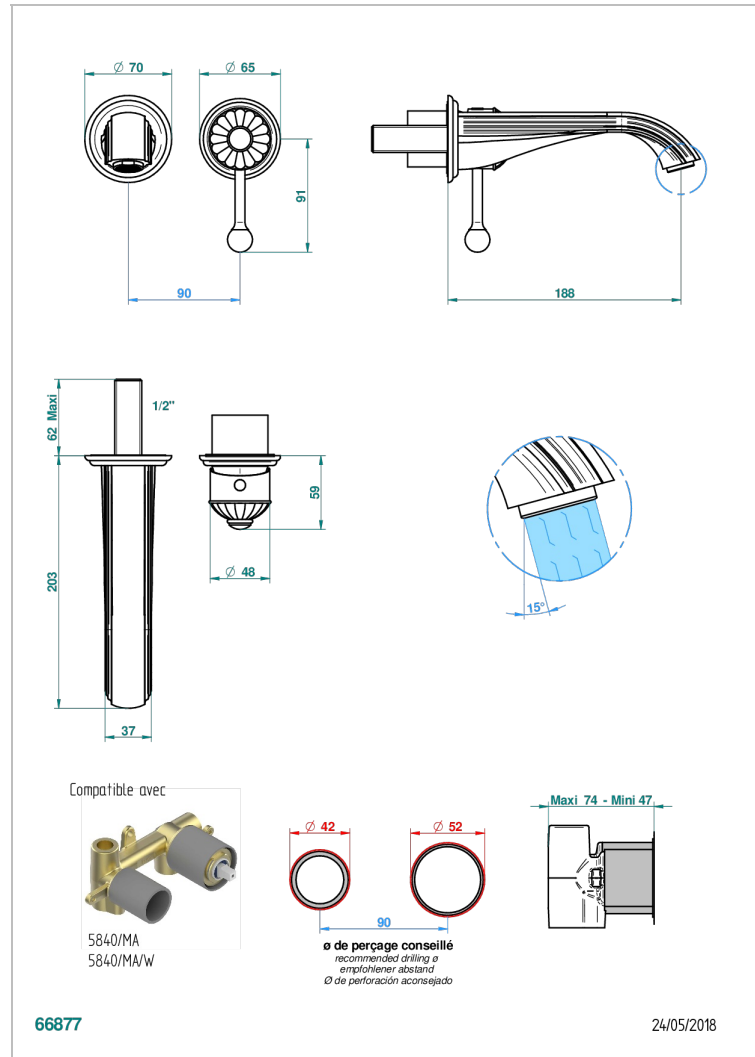

MANDARINE С САТИНИРОВАННЫМ ХРУСТАЛЕМ

U1E-6541B

THG[®]
PARIS

Trim only for Built-in basin mixer with spout (two x 1/2" inlets and one 1/2" outlet), without waste

ХАРАКТЕРИСТИКИ

- Mandarin с сатинированным хрусталём
- Trim only for Built-in basin mixer with spout (two x 1/2" inlets and one 1/2" outlet), without waste

СВЯЗАННЫЕ ТОВАРНЫЕ ПОЗИЦИИ

- Ref. G00-5840/MA Внутренняя часть для гигиенического душа со смесителем, усил. шлангом и лейкой с клапаном

ДОСТУПНЫЕ ВАРИАНТЫ ПОКРЫТИЙ

Black ceram - D30
Blush PVD - H62
Graphite PVD - H64
Matt Umber PVD - H67
Matt blush PVD - H60
Matt graphite PVD - H65