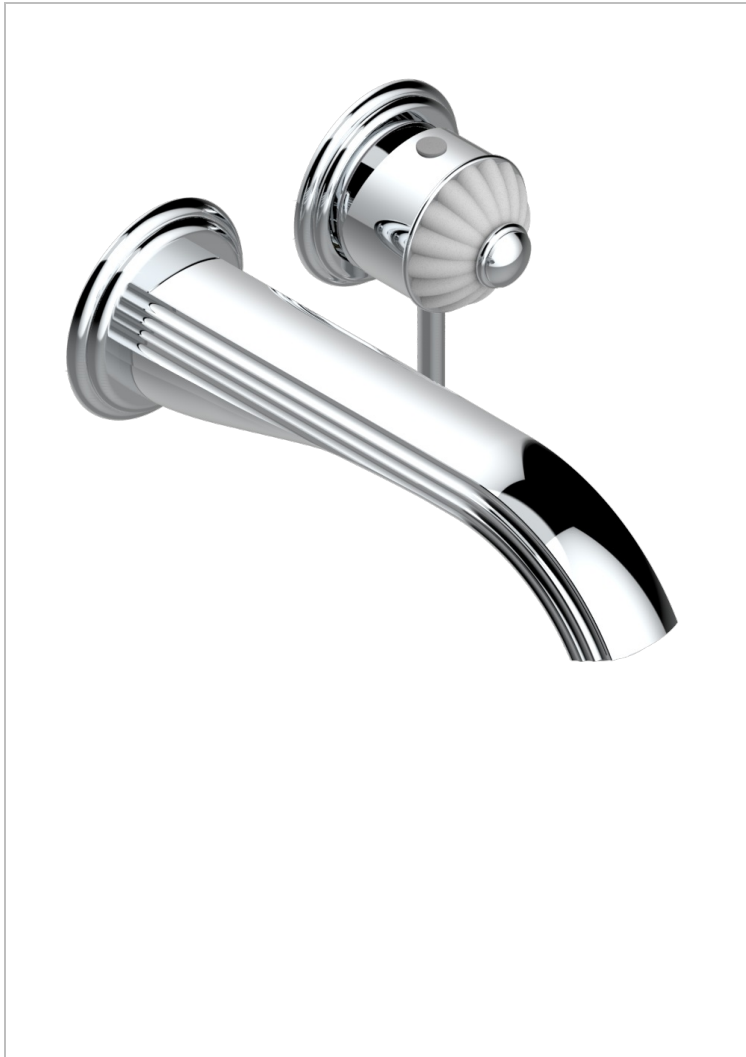

MANDARINE CRISTAL CLAIR SATINE

U1E-6541B

THG[®]
PARIS

Garniture pour mitigeur de lavabo mural, à encastrer (2 arrivées 1/2" et 1 sortie 1/2") avec bec

CARACTÉRISTIQUES

- Mandarine Cristal clair satiné
- Garniture pour mitigeur de lavabo mural, à encastrer (2 arrivées 1/2" et 1 sortie 1/2") avec bec

PRODUITS ASSOCIÉS

- Ref. G00-5840/MA Partie à encastrer pour mitigeur mural à encastrer avec sortie F 1/2

FINITIONS DISPONIBLES

Bronze clair - D01
Chromé - A02
Chromé / doré - G02
Chromé mat - C02
Doré brillant - F01
Doré mat - F07

Nickel brillant - B01
Nickel mat - C01
Noir mat céramique - D30
Or pâle - F30
Or pâle mat - F31
Pvd blush - H62

Pvd blush mat - H60
Pvd couleur bronze brown - F33
Pvd couleur bronze brown - mat - F34
Pvd couleur doré - H52
Pvd couleur doré mat - H53
Pvd couleur laiton - H49