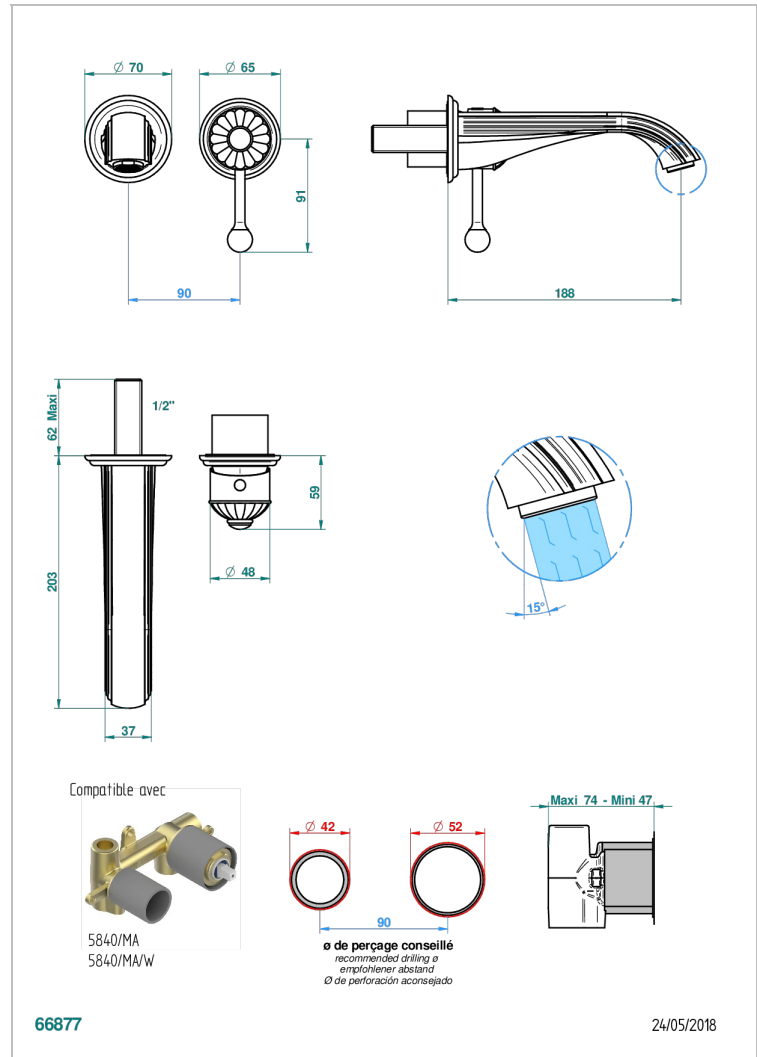

MANDARINE CRISTAL CLAIR SATINE

U1E-6541B

THG[®]
PARIS

Garniture pour mitigeur de lavabo mural, à encastrer (2 arrivées 1/2" et 1 sortie 1/2") avec bec

CARACTÉRISTIQUES

- Mandarine Cristal clair satiné
- Garniture pour mitigeur de lavabo mural, à encastrer (2 arrivées 1/2" et 1 sortie 1/2") avec bec

PRODUITS ASSOCIÉS

- Ref. G00-5840/MA Partie à encastrer pour mitigeur mural à encastrer avec sortie F 1/2

FINITIONS DISPONIBLES

Bronze clair - D01
Chromé - A02
Chromé / doré - G02
Chromé mat - C02
Doré brillant - F01
Doré mat - F07

Nickel brillant - B01
Nickel mat - C01
Noir mat céramique - D30
Or pâle - F30
Or pâle mat - F31
Pvd blush - H62

Pvd blush mat - H60
Pvd couleur bronze brown - F33
Pvd couleur bronze brown - mat - F34
Pvd couleur doré - H52
Pvd couleur doré mat - H53
Pvd couleur laiton - H49