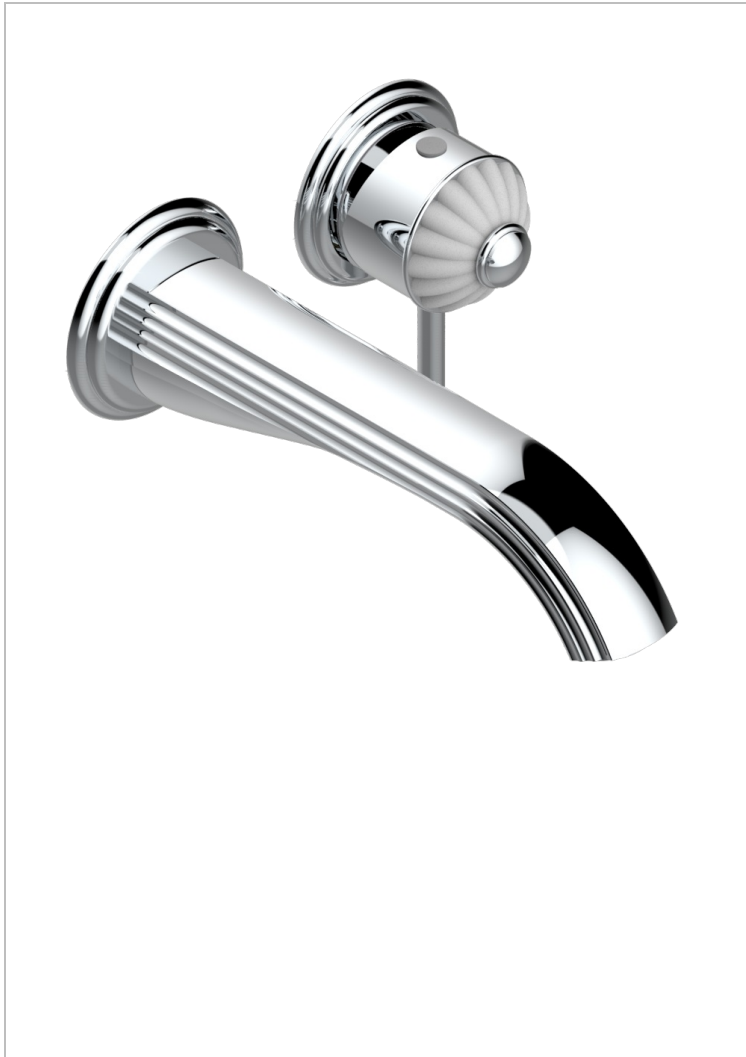

# MANDARINE CRISTAL SATINADO

U1E-6541B

THG<sup>®</sup>  
PARIS

Trim only for Built-in basin mixer with spout (two x 1/2" inlets and one 1/2" outlet), without waste

## CARACTERÍSTICAS

- Mandarine cristal satinado
- Trim only for Built-in basin mixer with spout (two x 1/2" inlets and one 1/2" outlet), without waste

## PRODUCTOS RELACIONADOS

- Ref. G00-5840/MA Parte empotrada para mezclador mural con salida hembra 1/2

## ACABADOS DISPONIBLES

Bronce claro - D01  
Cerámica negra mate - D30  
Cobre viejo mate - H07  
Cromo - A02  
Cromo / dorado - G02  
Cromo mate - C02

Dorado - F01  
Dorado mate - F07  
Dorado pálido - F30  
Dorado pálido mate (sin barniz) - F31  
Níquel - B01  
Níquel mate - C01