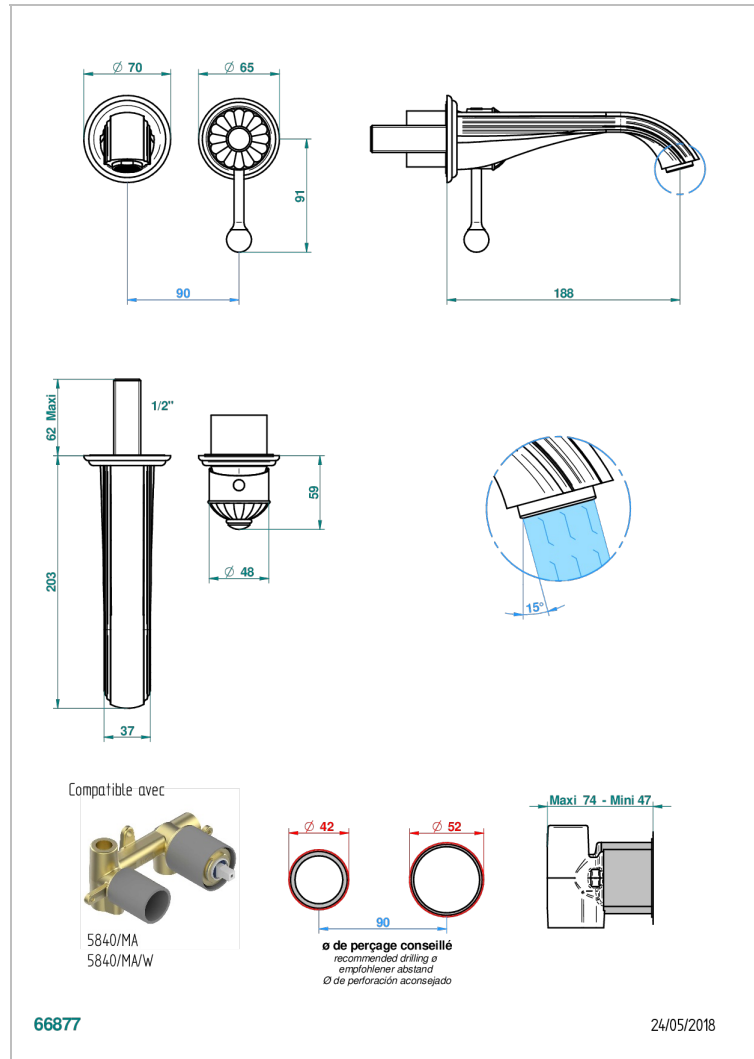

MANDARINE, KRISTALL SATINIERT

U1E-6541B

Garnitur für Unterputz-Waschtisch-Einhandmischer mit Auslauf

THG[®]
PARIS

EIGENSCHAFTEN

- Mandarine, Kristall satiniert
- Garnitur für Unterputz-Waschtisch-Einhandmischer mit Auslauf

ÄHNLICHE PRODUKTE

- Ref. G00-5840/MA Up-teil für up-mischer, 1/2"

VERFÜGBARE OBERFLÄCHEN

Altnickel - H28
Blassgold - F30
Blassgold matt unlackiert - F31
Bronze hell - D01
Chrom - A02
Chrom / gold - G02

Chrom matt - C02
Gold - F01
Gold matt - F07
Kupfer altrot matt lackiert - H07
Mattschwarz keramik - D30
Nickel matt - C01