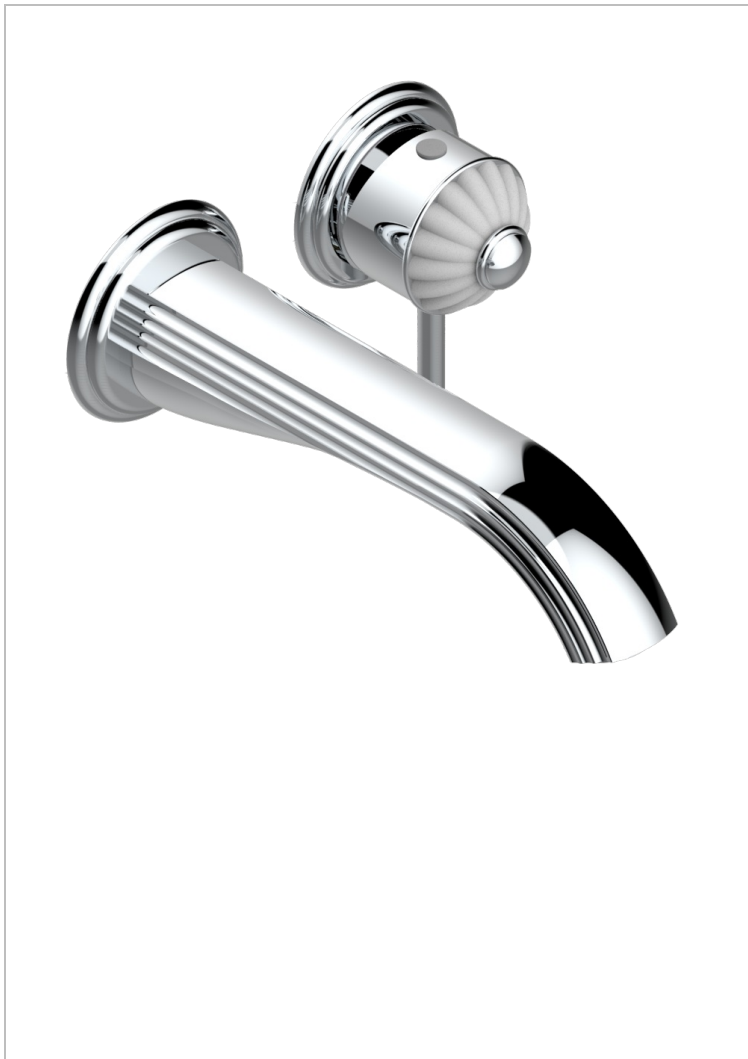

MANDARINE, KRISTALL SATINIERT

U1E-6541B

Garnitur für Unterputz-Waschtisch-Einhandmischer mit Auslauf

THG[®]
PARIS

EIGENSCHAFTEN

- Mandarine, Kristall satiniert
- Garnitur für Unterputz-Waschtisch-Einhandmischer mit Auslauf

ÄHNLICHE PRODUKTE

- Ref. G00-5840/MA Up-teil für up-mischer, 1/2"

VERFÜGBARE OBERFLÄCHEN

Altnickel - H28
Blassgold - F30
Blassgold matt unlackiert - F31
Bronze hell - D01
Chrom - A02
Chrom / gold - G02

Chrom matt - C02
Gold - F01
Gold matt - F07
Kupfer altrot matt lackiert - H07
Mattschwarz keramik - D30
Nickel matt - C01